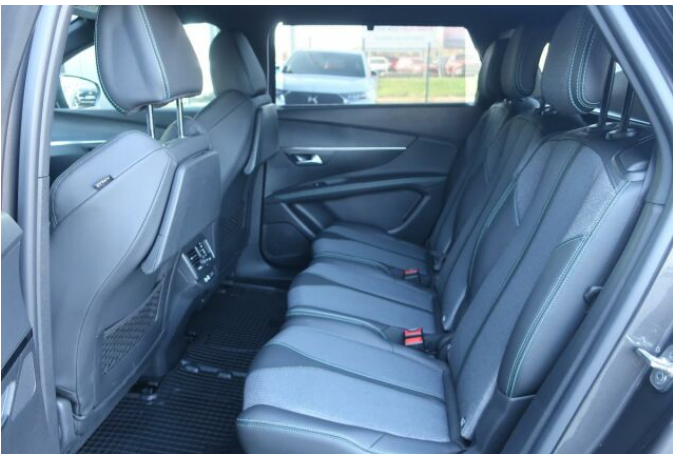

> FOTOGALERIE MODELU