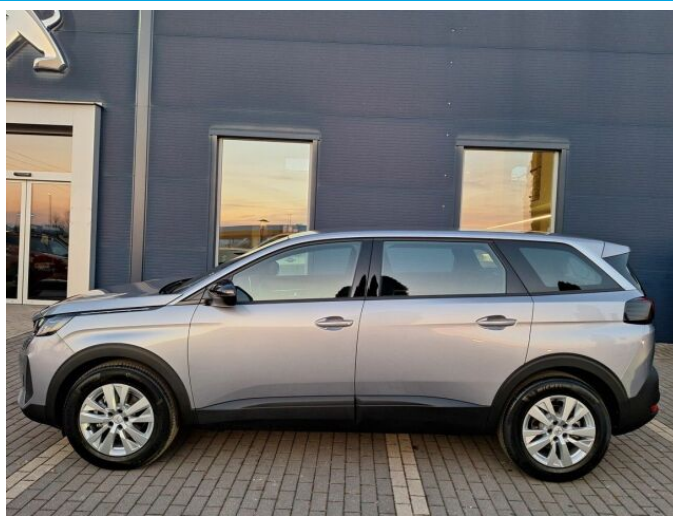

> FOTOGALERIE MODELU