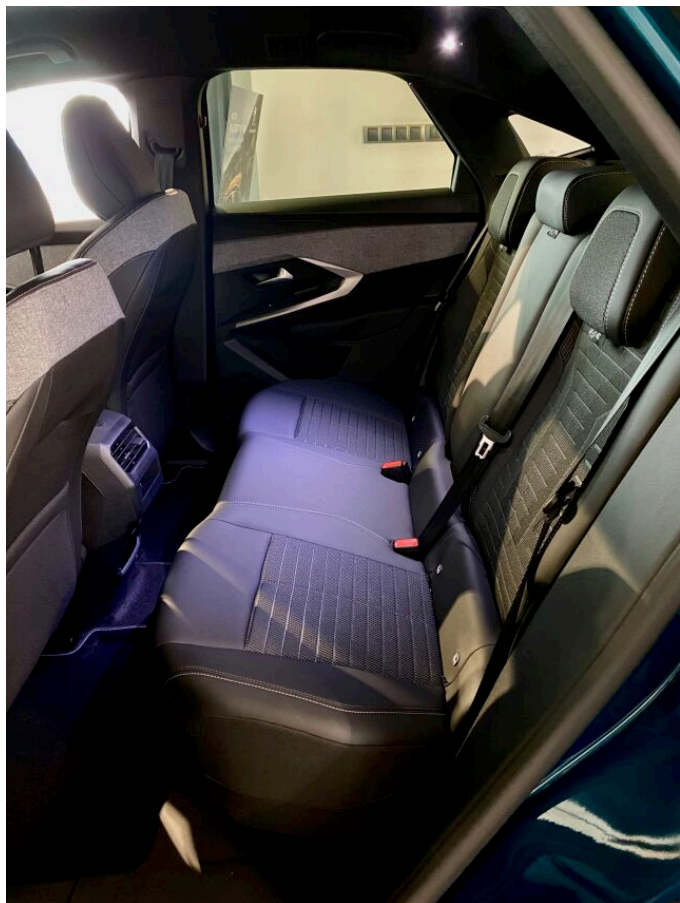

Tato část internetových stránek Peugeot slouží zejména autorizovaným prodejcům Peugeot v České republice k prezentaci vozů značky Peugeot určených k prodeji. Zřizovatel těchto internetových stránek nenese odpovědnost za správnost, úplnost a aktuálnost údajů uvedených v této části internetových stránek. Odpovědnost za správnost, úplnost a aktuálnost údajů týkajících se daného vozidla uvedeného v této části internetových stránek nese výhradně prodejce, jež je uveden v detailní specifikaci vozu zvoleného uživatelem k prohlédnutí.