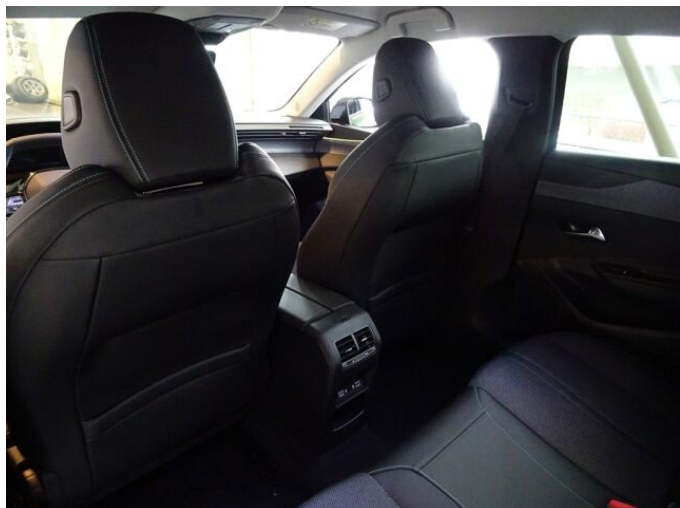

Tato část internetových stránek Peugeot slouží zejména autorizovaným prodejčům Peugeot v České republice k prezentaci vozů značky Peugeot určených k prodeji. Zřizovatel těchto internetových stránek nenese odpovědnost za správnost, úplnost a aktuálnost údajů uvedených v této části internetových stránek. Odpovědnost za správnost, úplnost a aktuálnost údajů týkajících se daného vozidla uvedeného v této části internetových stránek nese výhradně prodejce, jež je uveden v detailní specifikaci vozu zvoleného uživatelem k prohlédnutí.