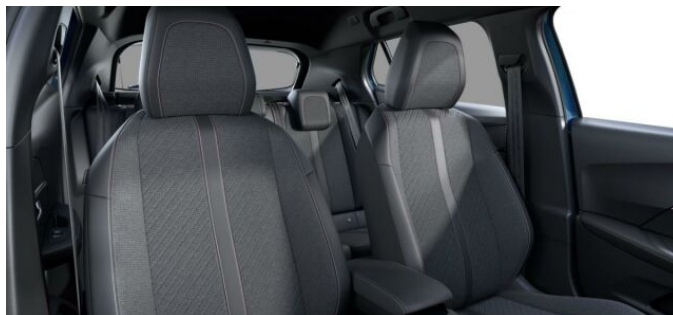

Tato část internetových stránek Peugeot slouží zejména autorizovaným prodejcům Peugeot v České republice k prezentaci vozů značky Peugeot určených k prodeji. Zřizovatel těchto internetových stránek nenese odpovědnost za správnost, úplnost a aktuálnost údajů uvedených v této části internetových stránek. Odpovědnost za správnost, úplnost a aktuálnost údajů týkajících se daného vozidla uvedeného v této části internetových stránek nese výhradně prodejce, jež je uveden v detailní specifikaci vozu zvoleného uživatelem k prohlédnutí.