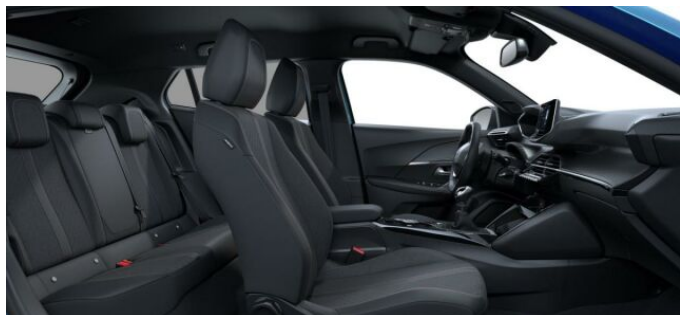

Tato část internetových stránek Peugeot slouží zejména autorizovaným prodejcům Peugeot v České republice k prezentaci vozů značky Peugeot určených k prodeji. Zřizovatel těchto internetových stránek nenese odpovědnost za správnost, úplnost a aktuálnost údajů uvedených v této části internetových stránek. Odpovědnost za správnost, úplnost a aktuálnost údajů týkajících se daného vozidla uvedeného v této části internetových stránek nese výhradně prodejce, jež je uveden v detailní specifikaci vozu zvoleného uživatelem k prohlédnutí.