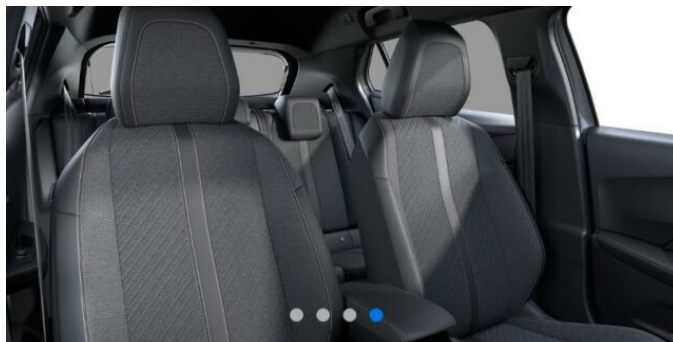

Tato část internetových stránek Peugeot slouží zejména autorizovaným prodejcům Peugeot v České republice k prezentaci vozů značky Peugeot určených k prodeji. Zřizovatel těchto internetových stránek nenesí odpovědnost za správnost, úplnost a aktuálnost údajů uvedených v této části internetových stránek. Odpovědnost za správnost, úplnost a aktuálnost údajů týkajících se daného vozidla uvedeného v této části internetových stránek nese výhradně prodejce, jež je uveden v detailní specifikaci vozu zvoleného uživatelem k prohlédnutí.