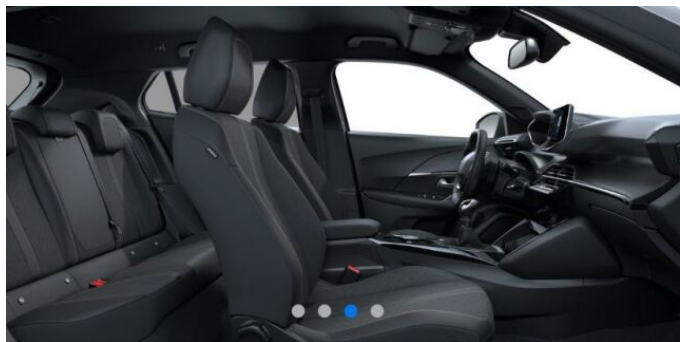

Tato část internetových stránek Peugeot slouží zejména autorizovaným prodejcům Peugeot v České republice k prezentaci vozů značky Peugeot určených k prodeji. Zřizovatel těchto internetových stránek nenesí odpovědnost za správnost, úplnost a aktuálnost údajů uvedených v této části internetových stránek. Odpovědnost za správnost, úplnost a aktuálnost údajů týkajících se daného vozidla uvedeného v této části internetových stránek nese výhradně prodejce, jež je uveden v detailní specifikaci vozu zvoleného uživatelem k prohlédnutí.