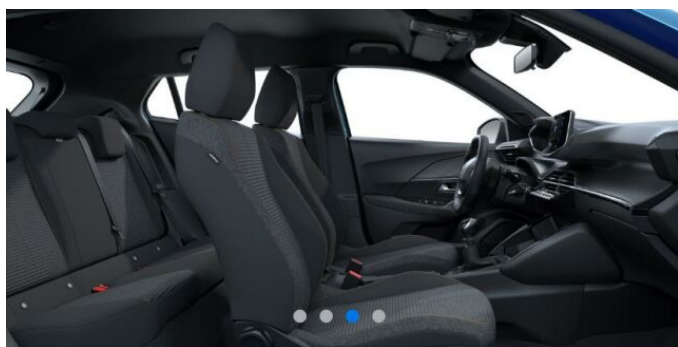

Tato část internetových stránek Peugeot slouží zejména autorizovaným prodejcům Peugeot v České republice k prezentaci vozů značky Peugeot určených k prodeji. Zřizovatel těchto internetových stránek nenese odpovědnost za správnost, úplnost a aktuálnost údajů uvedených v této části internetových stránek. Odpovědnost za správnost, úplnost a aktuálnost údajů týkajících se daného vozidla uvedeného v této části internetových stránek nese výhradně prodejce, jež je uveden v detailní specifikaci vozu zvoleného uživatelem k prohlédnutí.