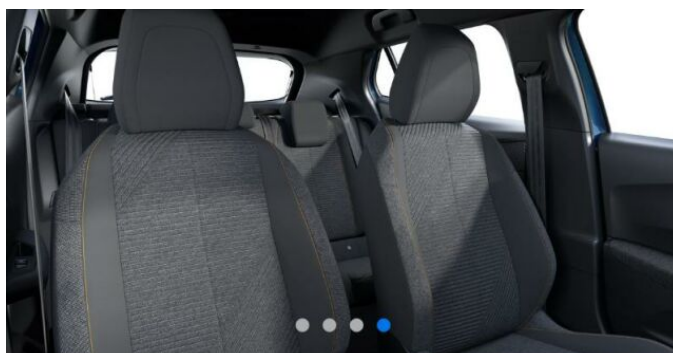

Tato část internetových stránek Peugeot slouží zejména autorizovaným prodejcům Peugeot v České republice k prezentaci vozů značky Peugeot určených k prodeji. Zřizovatel těchto internetových stránek nenese odpovědnost za správnost, úplnost a aktuálnost údajů uvedených v této části internetových stránek. Odpovědnost za správnost, úplnost a aktuálnost údajů týkajících se daného vozidla uvedeného v této části internetových stránek nese výhradně prodejce, jež je uveden v detailní specifikaci vozu zvoleného uživatelem k prohlédnutí.