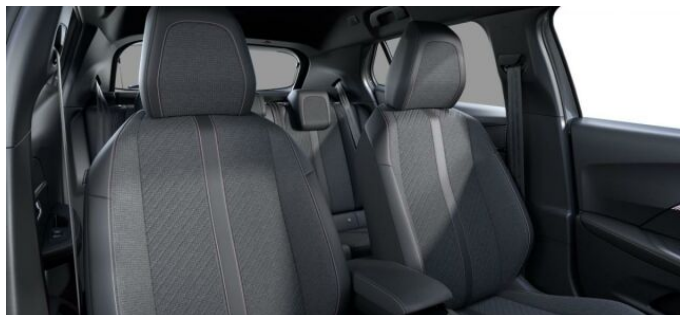

Tato část internetových stránek Peugeot slouží zejména autorizovaným prodejcům Peugeot v České republice k prezentaci vozů značky Peugeot určených k prodeji. Zřizovatel těchto internetových stránek nenese odpovědnost za správnost, úplnost a aktuálnost údajů uvedených v této části internetových stránek. Odpovědnost za správnost, úplnost a aktuálnost údajů týkajících se daného vozidla uvedeného v této části internetových stránek nese výhradně prodejce, jež je uveden v detailní specifikaci vozu zvoleného uživatelem k prohlédnutí.