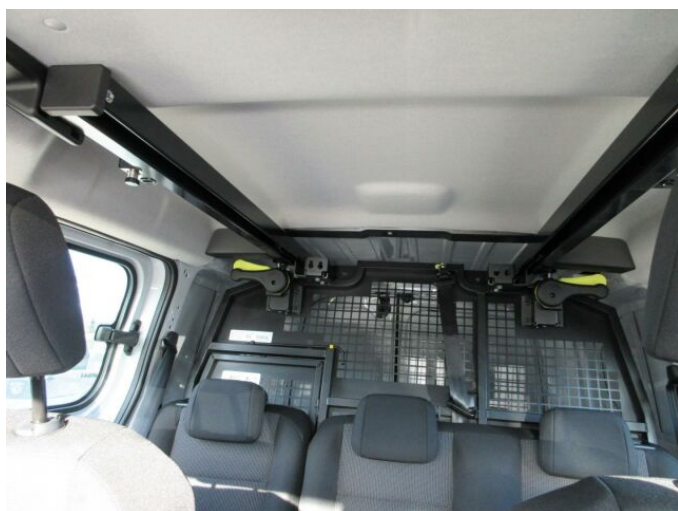

Tato část internetových stránek Peugeot slouží zejména autorizovaným prodejčům Peugeot v České republice k prezentaci vozů značky Peugeot určených k prodeji. Zřizovatel těchto internetových stránek nenese odpovědnost za správnost, úplnost a aktuálnost údajů uvedených v této části internetových stránek. Odpovědnost za správnost, úplnost a aktuálnost údajů týkajících se daného vozidla uvedeného v této části internetových stránek nese výhradně prodejce, jež je uveden v detailní specifikaci vozu zvoleného uživatelem k prohlédnutí.