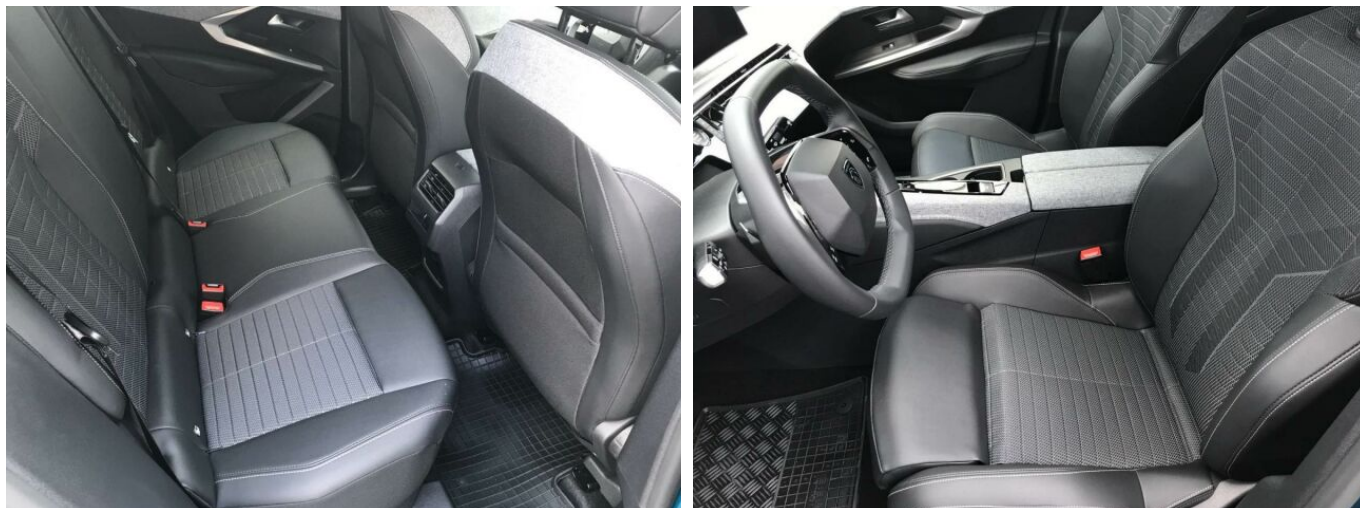

Tato část internetových stránek Peugeot slouží zejména autorizovaným prodejcům Peugeot v České republice k prezentaci vozů značky Peugeot určených k prodeji. Zřizovatel těchto internetových stránek nenese odpovědnost za správnost, úplnost a aktuálnost údajů uvedených v této části internetových stránek. Odpovědnost za správnost, úplnost a aktuálnost údajů týkajících se daného vozidla uvedeného v této části internetových stránek nese výhradně prodejce, jež je uveden v detailní specifikaci vozu zvoleného uživatelem k prohlédnutí.