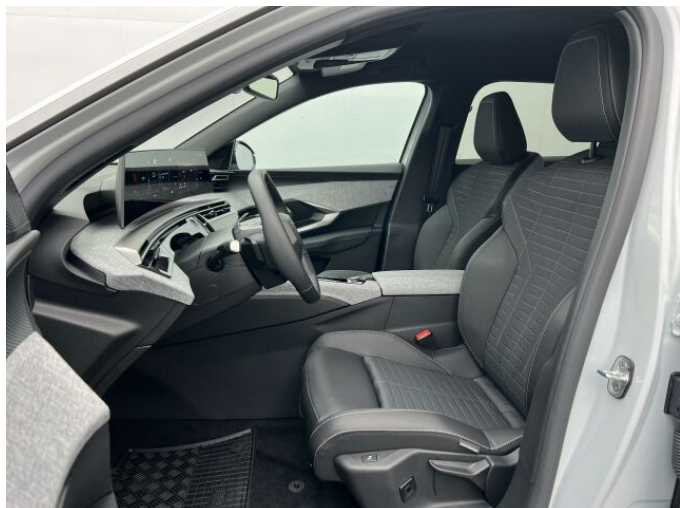

Tato část internetových stránek Peugeot slouží zejména autorizovaným prodejčům Peugeot v České republice k prezentaci vozů značky Peugeot určených k prodeji. Zřizovatel těchto internetových stránek nenese odpovědnost za správnost, úplnost a aktuálnost údajů uvedených v této části internetových stránek. Odpovědnost za správnost, úplnost a aktuálnost údajů týkajících se daného vozidla uvedeného v této části internetových stránek nese výhradně prodejce, jež je uveden v detailní specifikaci vozu zvoleného uživatelem k prohlédnutí.