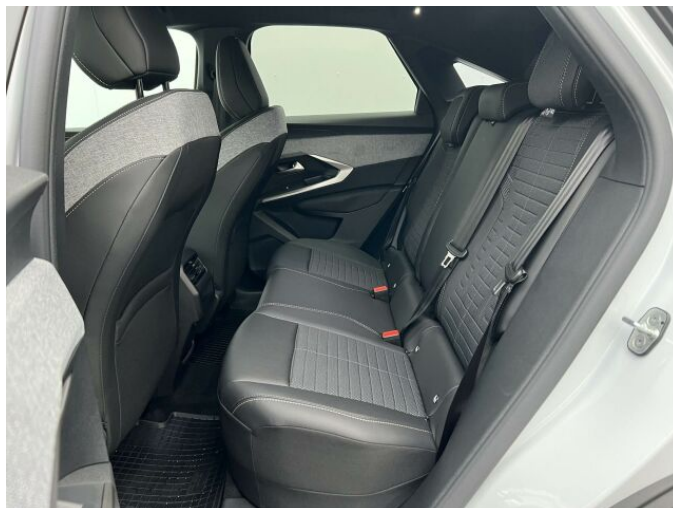

Tato část internetových stránek Peugeot slouží zejména autorizovaným prodejčům Peugeot v České republice k prezentaci vozů značky Peugeot určených k prodeji. Zřizovatel těchto internetových stránek nenese odpovědnost za správnost, úplnost a aktuálnost údajů uvedených v této části internetových stránek. Odpovědnost za správnost, úplnost a aktuálnost údajů týkajících se daného vozidla uvedeného v této části internetových stránek nese výhradně prodejce, jež je uveden v detailní specifikaci vozu zvoleného uživatelem k prohlédnutí.