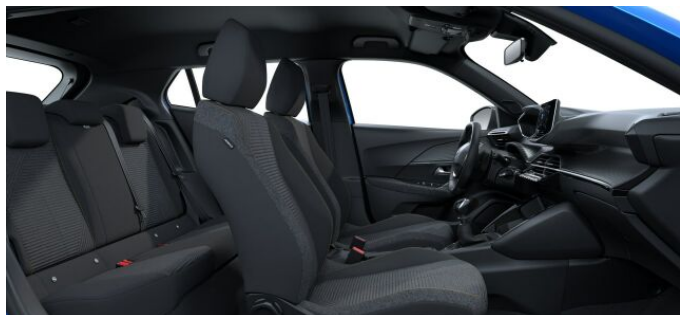

Tato část internetových stránek Peugeot slouží zejména autorizovaným prodejcům Peugeot v České republice k prezentaci vozů značky Peugeot určených k prodeji. Zřizovatel těchto internetových stránek nenese odpovědnost za správnost, úplnost a aktuálnost údajů uvedených v této části internetových stránek. Odpovědnost za správnost, úplnost a aktuálnost údajů týkajících se daného vozidla uvedeného v této části internetových stránek nese výhradně prodejce, jež je uveden v detailní specifikaci vozu zvoleného uživatelem k prohlédnutí.