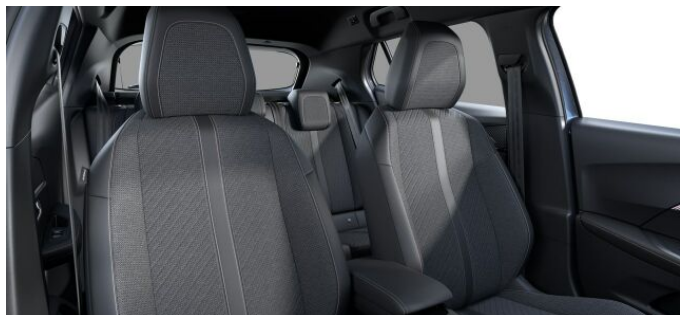

Tato část internetových stránek Peugeot slouží zejména autorizovaným prodejcům Peugeot v České republice k prezentaci vozů značky Peugeot určených k prodeji. Zřizovatel těchto internetových stránek nenese odpovědnost za správnost, úplnost a aktuálnost údajů uvedených v této části internetových stránek. Odpovědnost za správnost, úplnost a aktuálnost údajů týkajících se daného vozidla uvedeného v této části internetových stránek nese výhradně prodejce, jež je uveden v detailní specifikaci vozu zvoleného uživatelem k prohlédnutí.