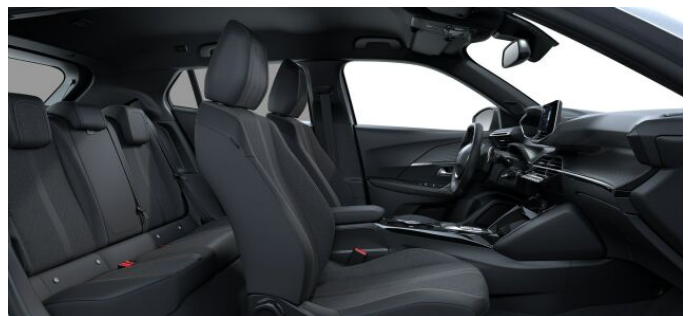

> FOTOGALERIE MODELU