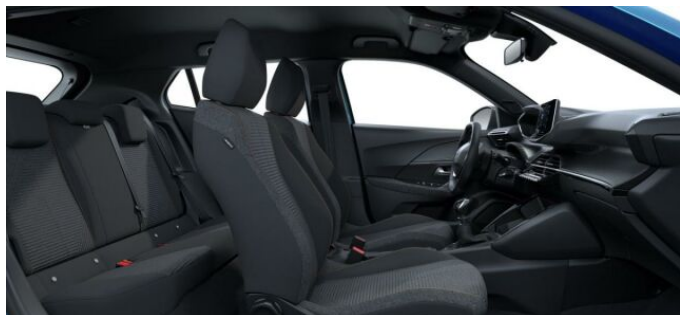

Tato část internetových stránek Peugeot slouží zejména autorizovaným prodejcům Peugeot v České republice k prezentaci vozů značky Peugeot určených k prodeji. Zřizovatel těchto internetových stránek nenese odpovědnost za správnost, úplnost a aktuálnost údajů uvedených v této části internetových stránek. Odpovědnost za správnost, úplnost a aktuálnost údajů týkajících se daného vozidla uvedeného v této části internetových stránek nese výhradně prodejce, jež je uveden v detailní specifikaci vozu zvoleného uživatelem k prohlédnutí.