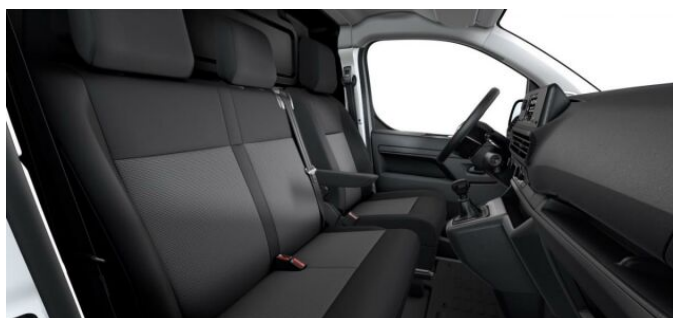

> FOTOGALERIE MODELU