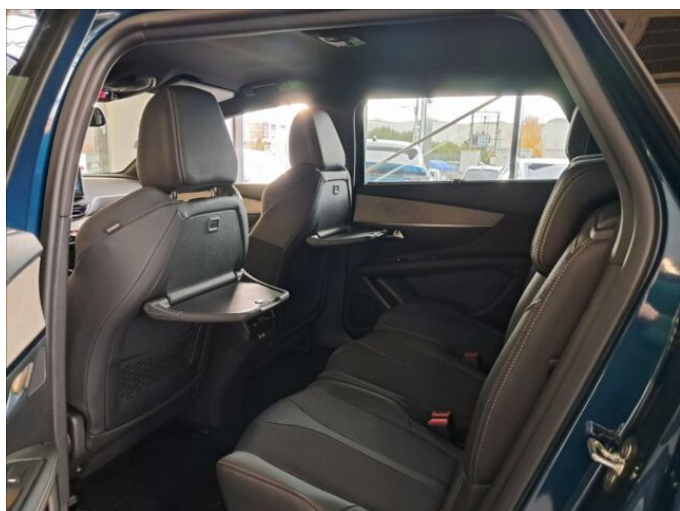

Tato část internetových stránek Peugeot slouží zejména autorizovaným prodejčům Peugeot v České republice k prezentaci vozů značky Peugeot určených k prodeji. Zřizovatel těchto internetových stránek nenese odpovědnost za správnost, úplnost a aktuálnost údajů uvedených v této části internetových stránek. Odpovědnost za správnost, úplnost a aktuálnost údajů týkajících se daného vozidla uvedeného v této části internetových stránek nese výhradně prodejce, jež je uveden v detailní specifikaci vozu zvoleného uživatelem k prohlédnutí.