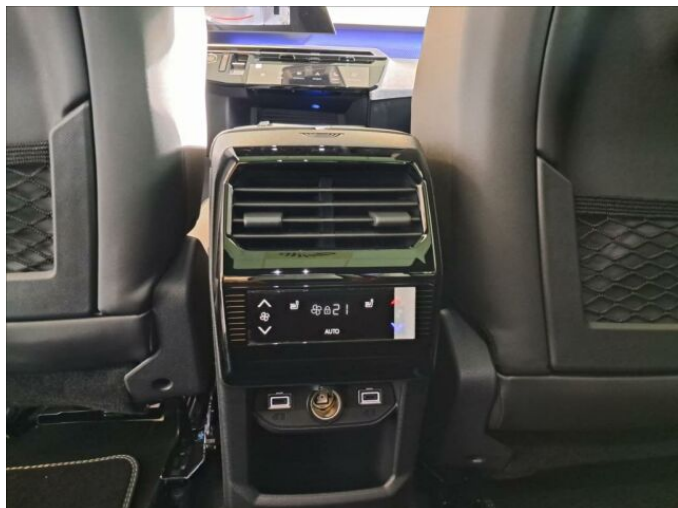

Tato část internetových stránek Peugeot slouží zejména autorizovaným prodejčům Peugeot v České republice k prezentaci vozů značky Peugeot určených k prodeji. Zřizovatel těchto internetových stránek nenese odpovědnost za správnost, úplnost a aktuálnost údajů uvedených v této části internetových stránek. Odpovědnost za správnost, úplnost a aktuálnost údajů týkajících se daného vozidla uvedeného v této části internetových stránek nese výhradně prodejce, jež je uveden v detailní specifikaci vozu zvoleného uživatelem k prohlédnutí.