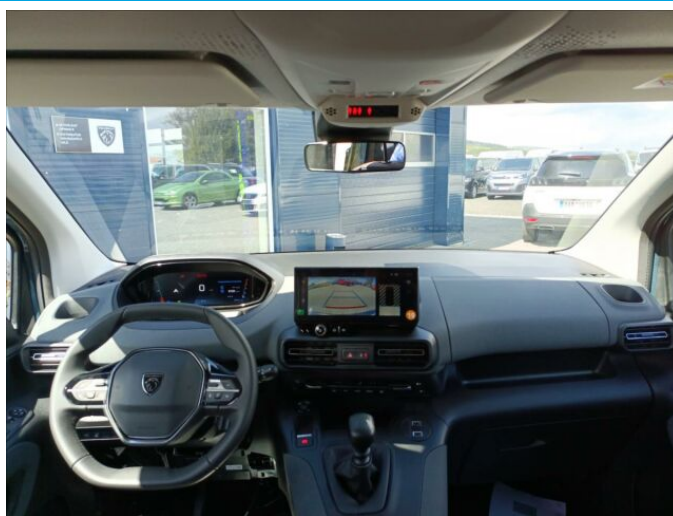

> FOTOGALERIE MODELU