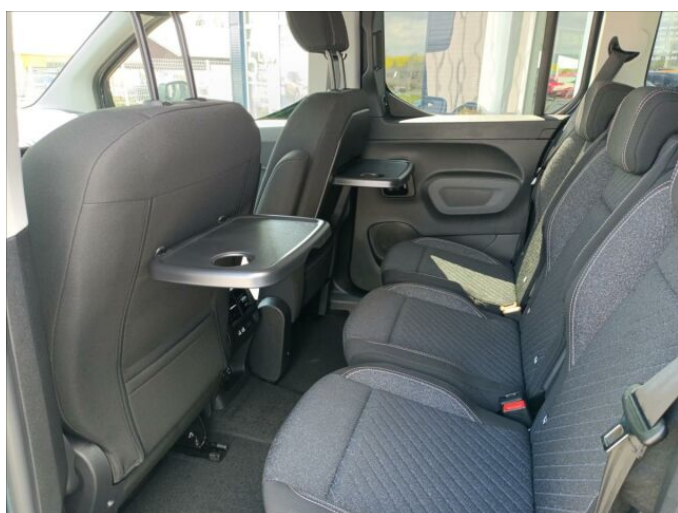

Tato část internetových stránek Peugeot slouží zejména autorizovaným prodejčům Peugeot v České republice k prezentaci vozů značky Peugeot určených k prodeji. Zřizovatel těchto internetových stránek nenese odpovědnost za správnost, úplnost a aktuálnost údajů uvedených v této části internetových stránek. Odpovědnost za správnost, úplnost a aktuálnost údajů týkajících se daného vozidla uvedeného v této části internetových stránek nese výhradně prodejce, jež je uveden v detailní specifikaci vozu zvoleného uživatelem k prohlédnutí.