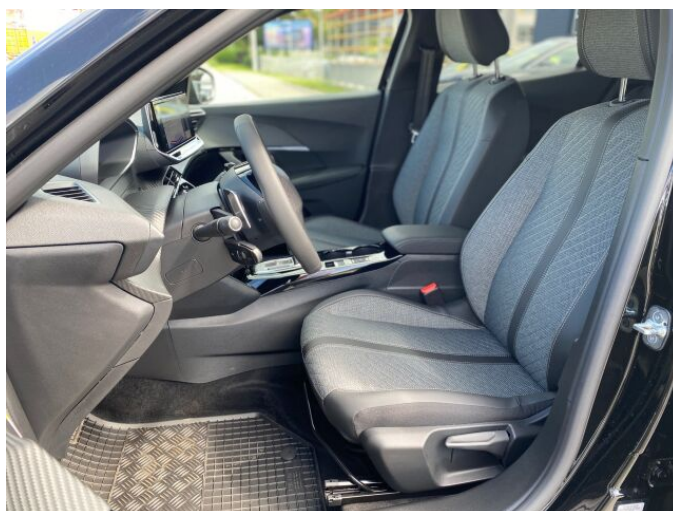

Tato část internetových stránek Peugeot slouží zejména autorizovaným prodejčům Peugeot v České republice k prezentaci vozů značky Peugeot určených k prodeji. Zřizovatel těchto internetových stránek nenese odpovědnost za správnost, úplnost a aktuálnost údajů uvedených v této části internetových stránek. Odpovědnost za správnost, úplnost a aktuálnost údajů týkajících se daného vozidla uvedeného v této části internetových stránek nese výhradně prodejce, jež je uveden v detailní specifikaci vozu zvoleného uživatelem k prohlédnutí.