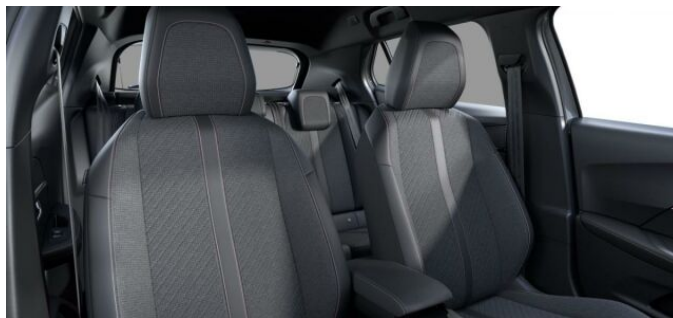

Tato část internetových stránek Peugeot slouží zejména autorizovaným prodejčům Peugeot v České republice k prezentaci vozů značky Peugeot určených k prodeji. Zřizovatel těchto internetových stránek nenese odpovědnost za správnost, úplnost a aktuálnost údajů uvedených v této části internetových stránek. Odpovědnost za správnost, úplnost a aktuálnost údajů týkajících se daného vozidla uvedeného v této části internetových stránek nese výhradně prodejce, jež je uveden v detailní specifikaci vozu zvoleného uživatelem k prohlédnutí.