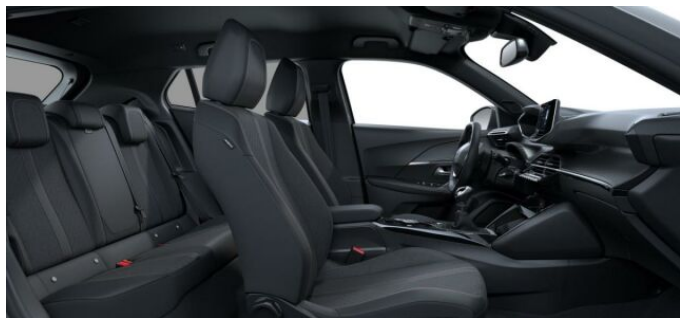

Tato část internetových stránek Peugeot slouží zejména autorizovaným prodejčům Peugeot v České republice k prezentaci vozů značky Peugeot určených k prodeji. Zřizovatel těchto internetových stránek nenese odpovědnost za správnost, úplnost a aktuálnost údajů uvedených v této části internetových stránek. Odpovědnost za správnost, úplnost a aktuálnost údajů týkajících se daného vozidla uvedeného v této části internetových stránek nese výhradně prodejce, jež je uveden v detailní specifikaci vozu zvoleného uživatelem k prohlédnutí.