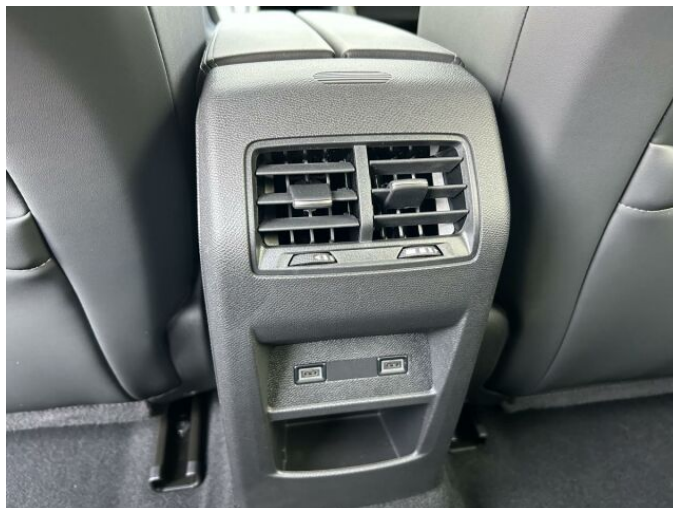

Tato část internetových stránek Peugeot slouží zejména autorizovaným prodejčům Peugeot v České republice k prezentaci vozů značky Peugeot určených k prodeji. Zřizovatel těchto internetových stránek nenese odpovědnost za správnost, úplnost a aktuálnost údajů uvedených v této části internetových stránek. Odpovědnost za správnost, úplnost a aktuálnost údajů týkajících se daného vozidla uvedeného v této části internetových stránek nese výhradně prodejce, jež je uveden v detailní specifikaci vozu zvoleného uživatelem k prohlédnutí.