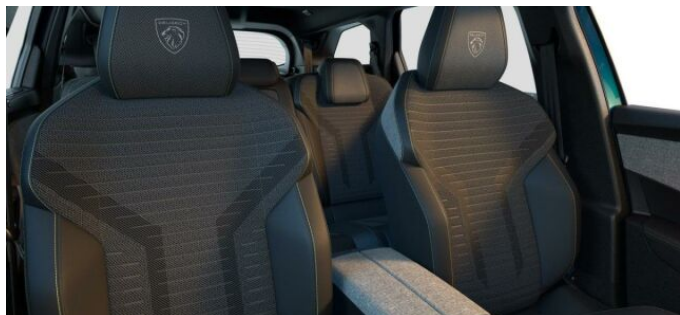

Tato část internetových stránek Peugeot slouží zejména autorizovaným prodejcům Peugeot v České republice k prezentaci vozů značky Peugeot určených k prodeji. Zřizovatel těchto internetových stránek nenese odpovědnost za správnost, úplnost a aktuálnost údajů uvedených v této části internetových stránek. Odpovědnost za správnost, úplnost a aktuálnost údajů týkajících se daného vozidla uvedeného v této části internetových stránek nese výhradně prodejce, jež je uveden v detailní specifikaci vozu zvoleného uživatelem k prohlédnutí.