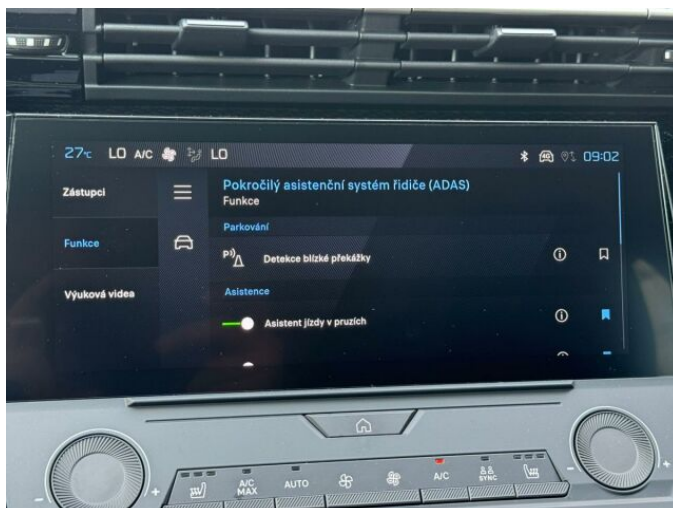

Tato část internetových stránek Peugeot slouží zejména autorizovaným prodejčům Peugeot v České republice k prezentaci vozů značky Peugeot určených k prodeji. Zřizovatel těchto internetových stránek nenes odpovědnost za správnost, úplnost a aktuálnost údajů uvedených v této části internetových stránek. Odpovědnost za správnost, úplnost a aktuálnost údajů týkajících se daného vozidla uvedeného v této části internetových stránek nese výhradně prodejce, jež je uveden v detailní specifikaci vozu zvoleného uživatelem k prohlédnutí.