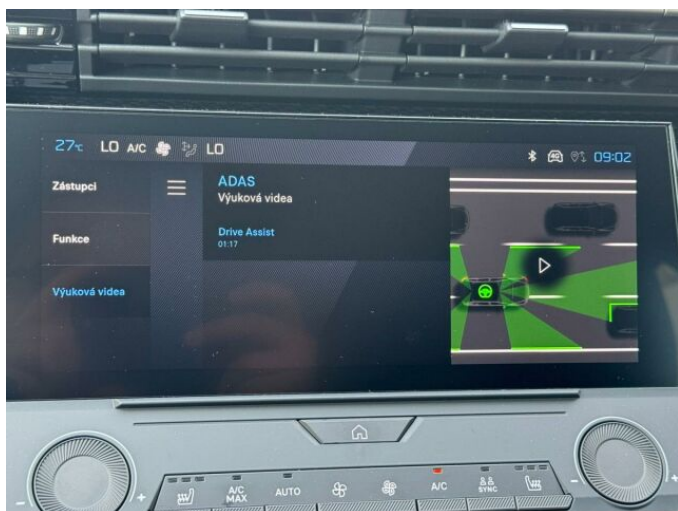

Tato část internetových stránek Peugeot slouží zejména autorizovaným prodejčům Peugeot v České republice k prezentaci vozů značky Peugeot určených k prodeji. Zřizovatel těchto internetových stránek nenes odpovědnost za správnost, úplnost a aktuálnost údajů uvedených v této části internetových stránek. Odpovědnost za správnost, úplnost a aktuálnost údajů týkajících se daného vozidla uvedeného v této části internetových stránek nese výhradně prodejce, jež je uveden v detailní specifikaci vozu zvoleného uživatelem k prohlédnutí.