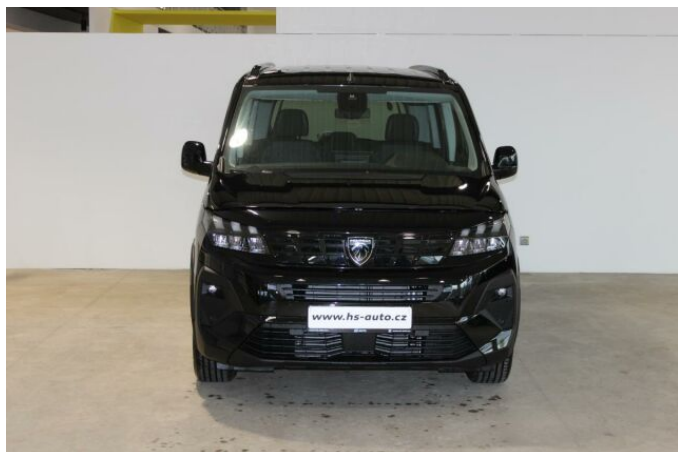

> FOTOGALERIE MODELU