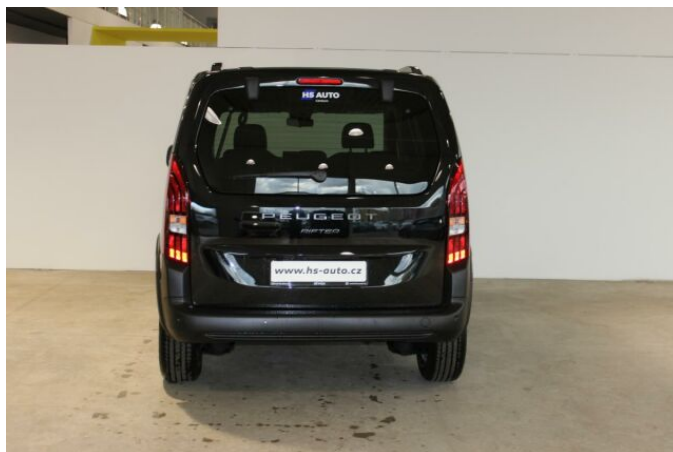

> FOTOGALERIE MODELU