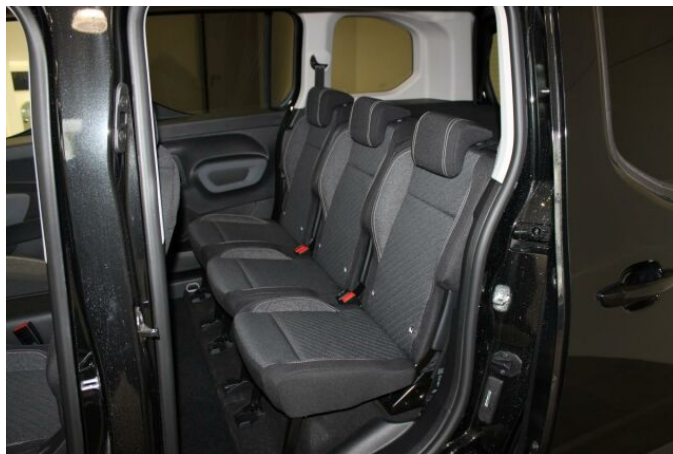

Tato část internetových stránek Peugeot slouží zejména autorizovaným prodejcům Peugeot v České republice k prezentaci vozů značky Peugeot určených k prodeji. Zřizovatel těchto internetových stránek nenese odpovědnost za správnost, úplnost a aktuálnost údajů uvedených v této části internetových stránek. Odpovědnost za správnost, úplnost a aktuálnost údajů týkajících se daného vozidla uvedeného v této části internetových stránek nese výhradně prodejce, jež je uveden v detailní specifikaci vozu zvoleného uživatelem k prohlédnutí.