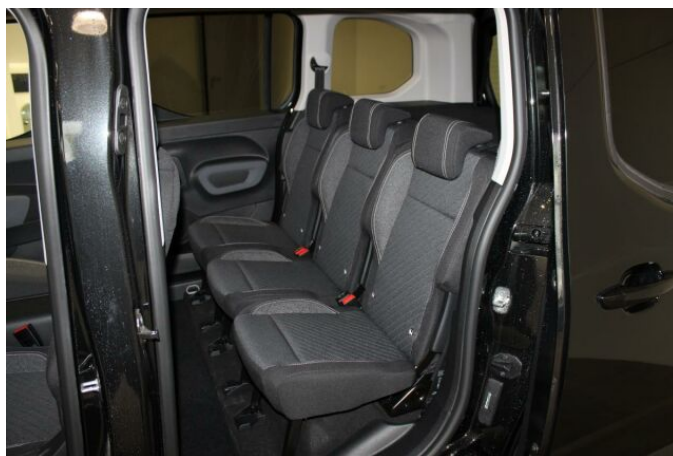

Tato část internetových stránek Peugeot slouží zejména autorizovaným prodejcům Peugeot v České republice k prezentaci vozů značky Peugeot určených k prodeji. Zřizovatel těchto internetových stránek nenese odpovědnost za správnost, úplnost a aktuálnost údajů uvedených v této části internetových stránek. Odpovědnost za správnost, úplnost a aktuálnost údajů týkajících se daného vozidla uvedeného v této části internetových stránek nese výhradně prodejce, jež je uveden v detailní specifikaci vozu zvoleného uživatelem k prohlédnutí.