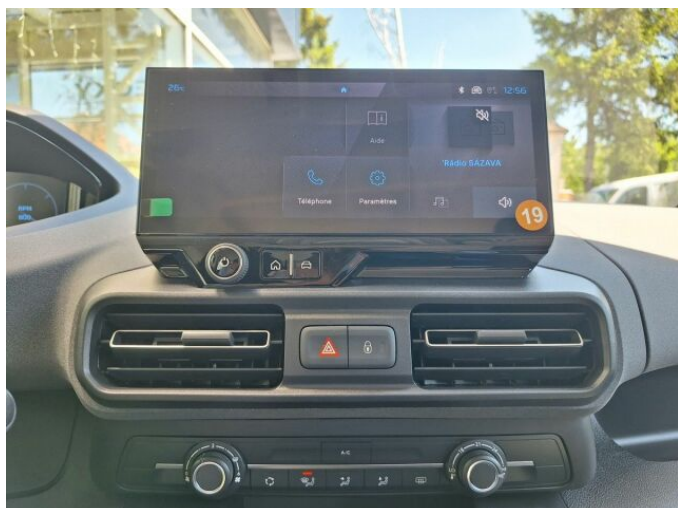

Tato část internetových stránek Peugeot slouží zejména autorizovaným prodejčům Peugeot v České republice k prezentaci vozů značky Peugeot určených k prodeji. Zřizovatel těchto internetových stránek nenes odpovědnost za správnost, úplnost a aktuálnost údajů uvedených v této části internetových stránek. Odpovědnost za správnost, úplnost a aktuálnost údajů týkajících se daného vozidla uvedeného v této části internetových stránek nese výhradně prodejce, jež je uveden v detailní specifikaci vozu zvoleného uživatelem k prohlédnutí.