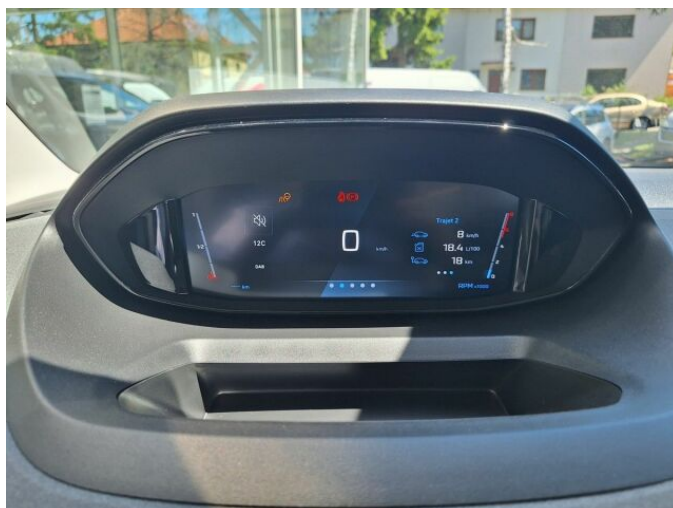

Tato část internetových stránek Peugeot slouží zejména autorizovaným prodejčům Peugeot v České republice k prezentaci vozů značky Peugeot určených k prodeji. Zřizovatel těchto internetových stránek nenes odpovědnost za správnost, úplnost a aktuálnost údajů uvedených v této části internetových stránek. Odpovědnost za správnost, úplnost a aktuálnost údajů týkajících se daného vozidla uvedeného v této části internetových stránek nese výhradně prodejce, jež je uveden v detailní specifikaci vozu zvoleného uživatelem k prohlédnutí.