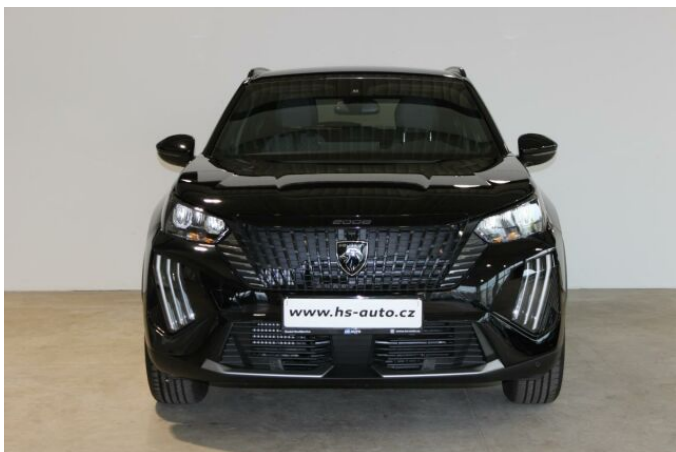

> FOTOGALERIE MODELU