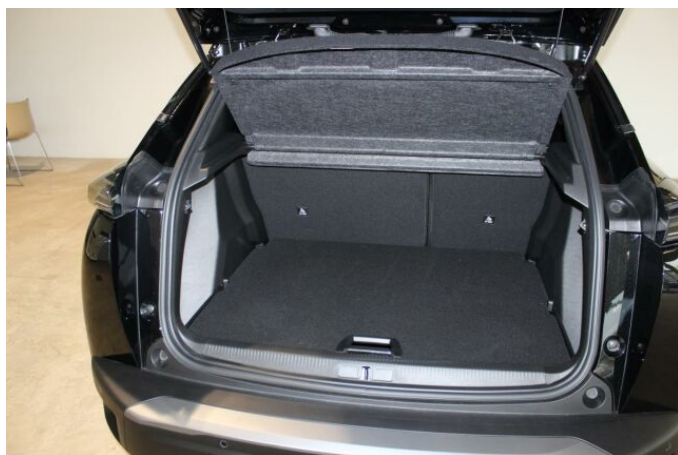

Tato část internetových stránek Peugeot slouží zejména autorizovaným prodejčům Peugeot v České republice k prezentaci vozů značky Peugeot určených k prodeji. Zřizovatel těchto internetových stránek nenese odpovědnost za správnost, úplnost a aktuálnost údajů uvedených v této části internetových stránek. Odpovědnost za správnost, úplnost a aktuálnost údajů týkajících se daného vozidla uvedeného v této části internetových stránek nese výhradně prodejce, jež je uveden v detailní specifikaci vozu zvoleného uživatelem k prohlédnutí.