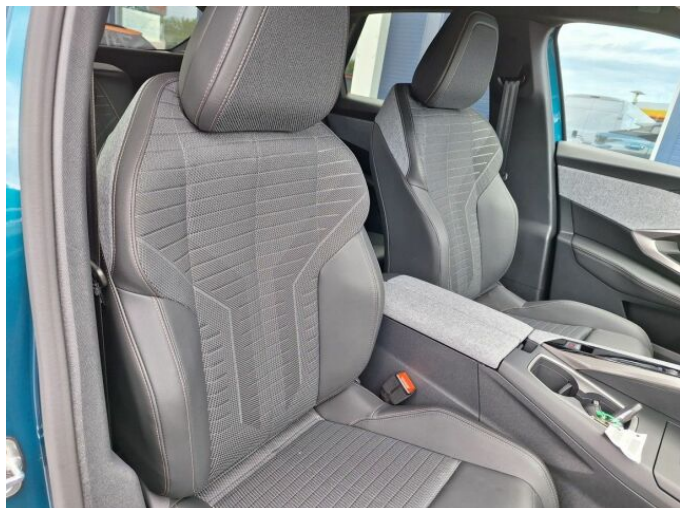

Tato část internetových stránek Peugeot slouží zejména autorizovaným prodejčům Peugeot v České republice k prezentaci vozů značky Peugeot určených k prodeji. Zřizovatel těchto internetových stránek nenese odpovědnost za správnost, úplnost a aktuálnost údajů uvedených v této části internetových stránek. Odpovědnost za správnost, úplnost a aktuálnost údajů týkajících se daného vozidla uvedeného v této části internetových stránek nese výhradně prodejce, jež je uveden v detailní specifikaci vozu zvoleného uživatelem k prohlédnutí.