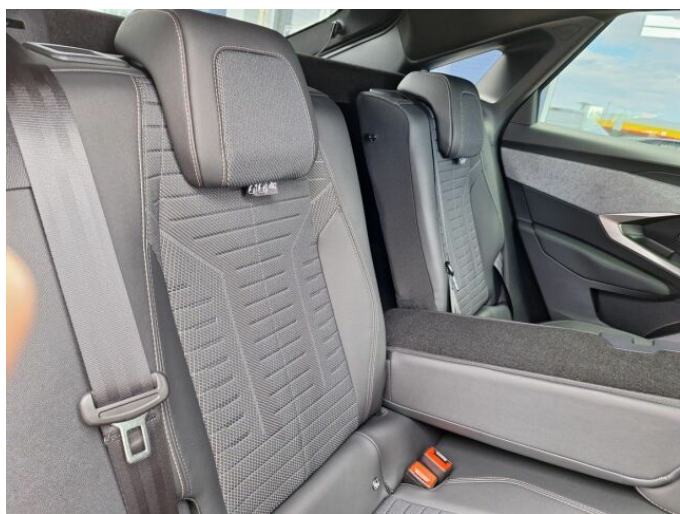

Tato část internetových stránek Peugeot slouží zejména autorizovaným prodejčům Peugeot v České republice k prezentaci vozů značky Peugeot určených k prodeji. Zřizovatel těchto internetových stránek nenese odpovědnost za správnost, úplnost a aktuálnost údajů uvedených v této části internetových stránek. Odpovědnost za správnost, úplnost a aktuálnost údajů týkajících se daného vozidla uvedeného v této části internetových stránek nese výhradně prodejce, jež je uveden v detailní specifikaci vozu zvoleného uživatelem k prohlédnutí.