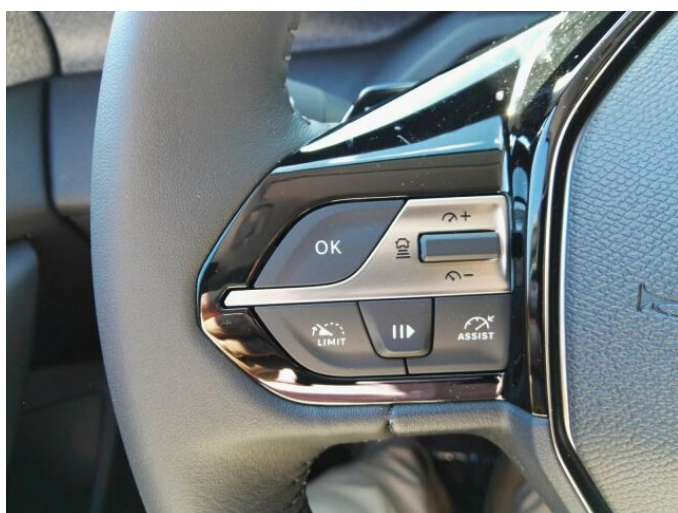

Tato část internetových stránek Peugeot slouží zejména autorizovaným prodejčům Peugeot v České republice k prezentaci vozů značky Peugeot určených k prodeji. Zřizovatel těchto internetových stránek nenes odpovědnost za správnost, úplnost a aktuálnost údajů uvedených v této části internetových stránek. Odpovědnost za správnost, úplnost a aktuálnost údajů týkajících se daného vozidla uvedeného v této části internetových stránek nese výhradně prodejce, jež je uveden v detailní specifikaci vozu zvoleného uživatelem k prohlédnutí.