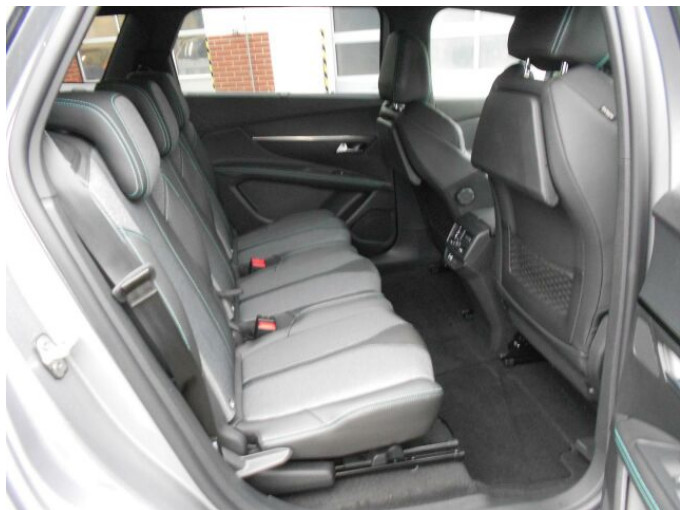

Tato část internetových stránek Peugeot slouží zejména autorizovaným prodejčům Peugeot v České republice k prezentaci vozů značky Peugeot určených k prodeji. Zřizovatel těchto internetových stránek nenesé odpovědnost za správnost, úplnost a aktuálnost údajů uvedených v této části internetových stránek. Odpovědnost za správnost, úplnost a aktuálnost údajů týkajících se daného vozidla uvedeného v této části internetových stránek nese výhradně prodejce, jež je uveden v detailní specifikaci vozu zvoleného uživatelem k prohlédnutí.