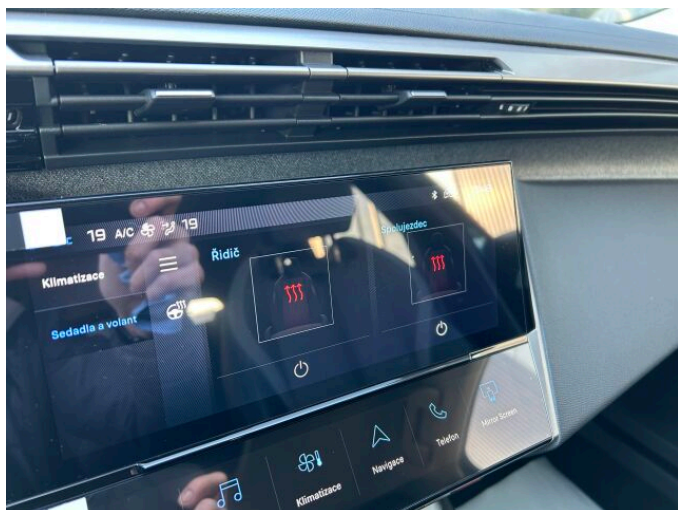

Tato část internetových stránek Peugeot slouží zejména autorizovaným prodejčům Peugeot v České republice k prezentaci vozů značky Peugeot určených k prodeji. Zřizovatel těchto internetových stránek nenese odpovědnost za správnost, úplnost a aktuálnost údajů uvedených v této části internetových stránek. Odpovědnost za správnost, úplnost a aktuálnost údajů týkajících se daného vozidla uvedeného v této části internetových stránek nese výhradně prodejce, jež je uveden v detailní specifikaci vozu zvoleného uživatelem k prohlédnutí.