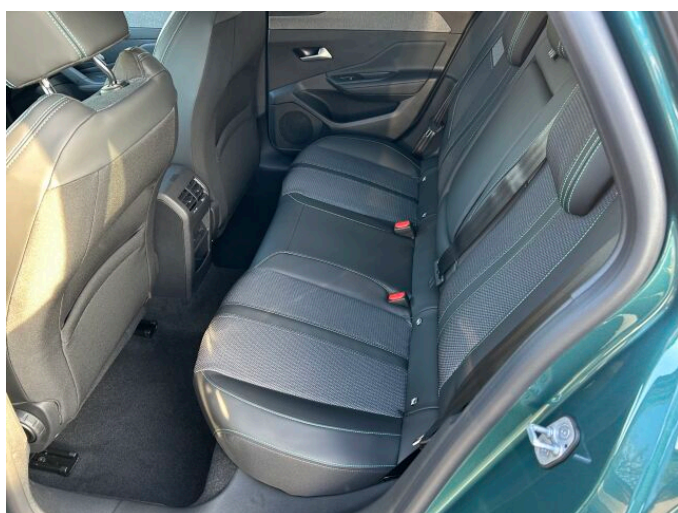

Tato část internetových stránek Peugeot slouží zejména autorizovaným prodejčům Peugeot v České republice k prezentaci vozů značky Peugeot určených k prodeji. Zřizovatel těchto internetových stránek nenese odpovědnost za správnost, úplnost a aktuálnost údajů uvedených v této části internetových stránek. Odpovědnost za správnost, úplnost a aktuálnost údajů týkajících se daného vozidla uvedeného v této části internetových stránek nese výhradně prodejce, jež je uveden v detailní specifikaci vozu zvoleného uživatelem k prohlédnutí.