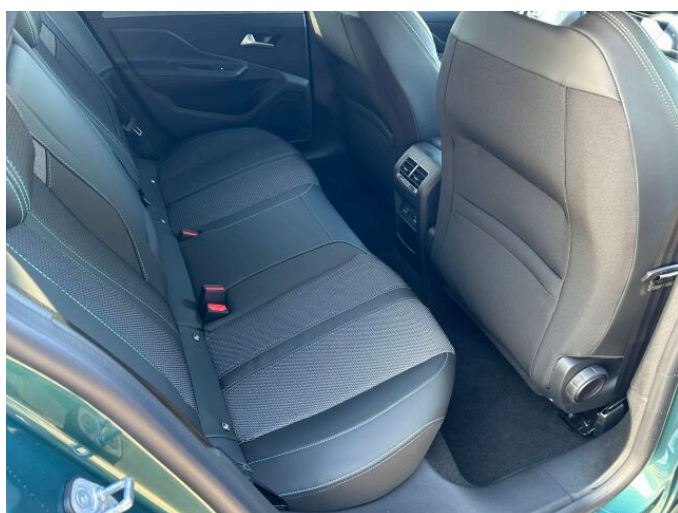

Tato část internetových stránek Peugeot slouží zejména autorizovaným prodejčům Peugeot v České republice k prezentaci vozů značky Peugeot určených k prodeji. Zřizovatel těchto internetových stránek nenese odpovědnost za správnost, úplnost a aktuálnost údajů uvedených v této části internetových stránek. Odpovědnost za správnost, úplnost a aktuálnost údajů týkajících se daného vozidla uvedeného v této části internetových stránek nese výhradně prodejce, jež je uveden v detailní specifikaci vozu zvoleného uživatelem k prohlédnutí.