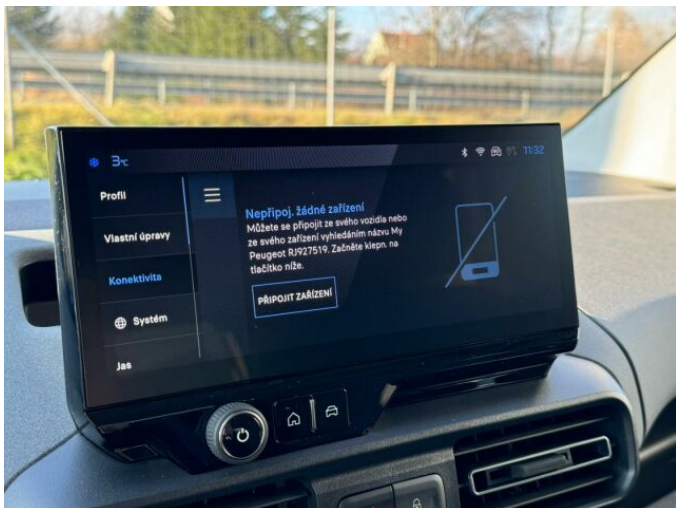

Tato část internetových stránek Peugeot slouží zejména autorizovaným prodejčům Peugeot v České republice k prezentaci vozů značky Peugeot určených k prodeji. Zřizovatel těchto internetových stránek nenes odpovědnost za správnost, úplnost a aktuálnost údajů uvedených v této části internetových stránek. Odpovědnost za správnost, úplnost a aktuálnost údajů týkajících se daného vozidla uvedeného v této části internetových stránek nese výhradně prodejce, jež je uveden v detailní specifikaci vozu zvoleného uživatelem k prohlédnutí.