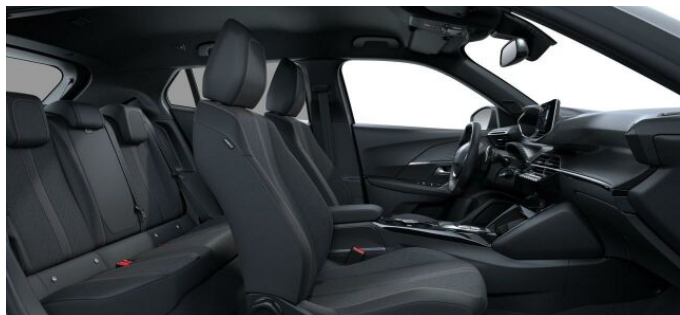

Tato část internetových stránek Peugeot slouží zejména autorizovaným prodejcům Peugeot v České republice k prezentaci vozů značky Peugeot určených k prodeji. Zřizovatel těchto internetových stránek nenese odpovědnost za správnost, úplnost a aktuálnost údajů uvedených v této části internetových stránek. Odpovědnost za správnost, úplnost a aktuálnost údajů týkajících se daného vozidla uvedeného v této části internetových stránek nese výhradně prodejce, jež je uveden v detailní specifikaci vozu zvoleného uživatelem k prohlédnutí.