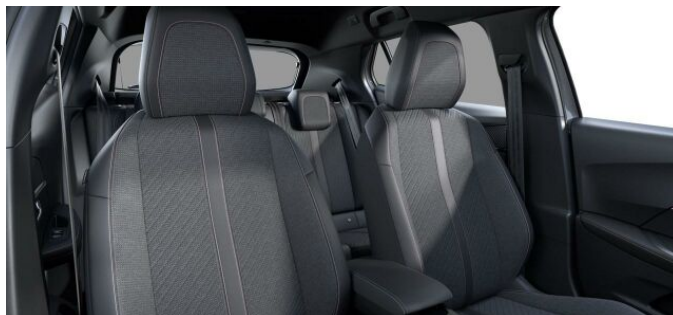

Tato část internetových stránek Peugeot slouží zejména autorizovaným prodejcům Peugeot v České republice k prezentaci vozů značky Peugeot určených k prodeji. Zřizovatel těchto internetových stránek nenese odpovědnost za správnost, úplnost a aktuálnost údajů uvedených v této části internetových stránek. Odpovědnost za správnost, úplnost a aktuálnost údajů týkajících se daného vozidla uvedeného v této části internetových stránek nese výhradně prodejce, jež je uveden v detailní specifikaci vozu zvoleného uživatelem k prohlédnutí.