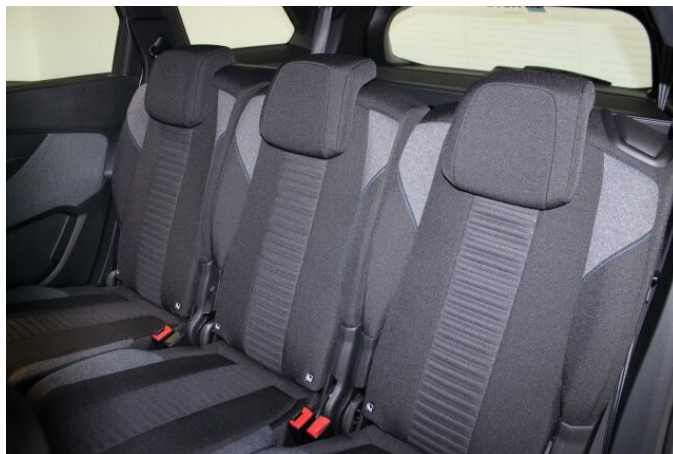

Tato část internetových stránek Peugeot slouží zejména autorizovaným prodejcům Peugeot v České republice k prezentaci vozů značky Peugeot určených k prodeji. Zřizovatel těchto internetových stránek nenes odpovědnost za správnost, úplnost a aktuálnost údajů uvedených v této části internetových stránek. Odpovědnost za správnost, úplnost a aktuálnost údajů týkajících se daného vozidla uvedeného v této části internetových stránek nese výhradně prodejce, jež je uveden v detailní specifikaci vozu zvoleného uživatelem k prohlédnutí.