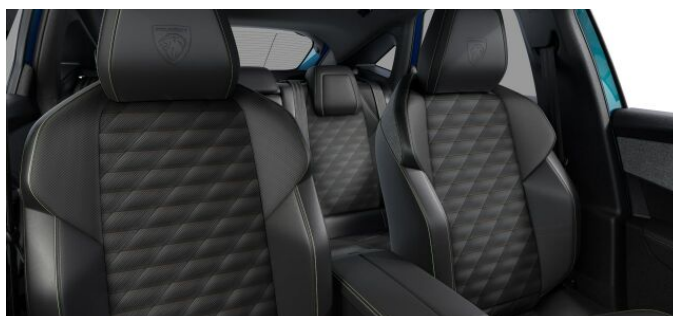

> FOTOGALERIE MODELU