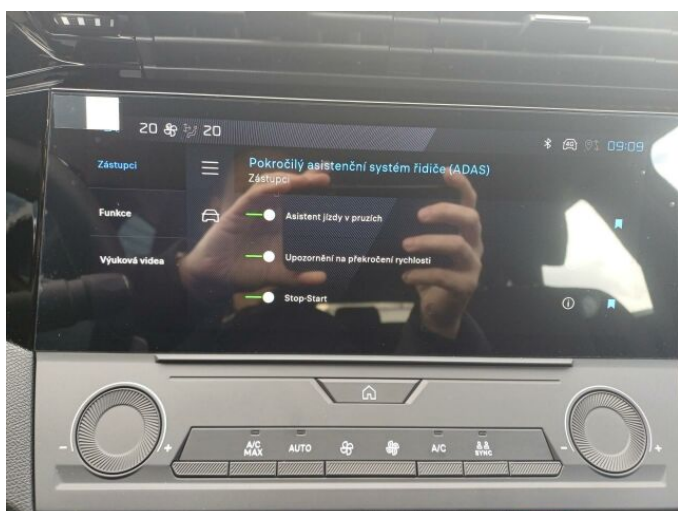

Tato část internetových stránek Peugeot slouží zejména autorizovaným prodejčům Peugeot v České republice k prezentaci vozů značky Peugeot určených k prodeji. Zřizovatel těchto internetových stránek nenese odpovědnost za správnost, úplnost a aktuálnost údajů uvedených v této části internetových stránek. Odpovědnost za správnost, úplnost a aktuálnost údajů týkajících se daného vozidla uvedeného v této části internetových stránek nese výhradně prodejce, jež je uveden v detailní specifikaci vozu zvoleného uživatelem k prohlédnutí.