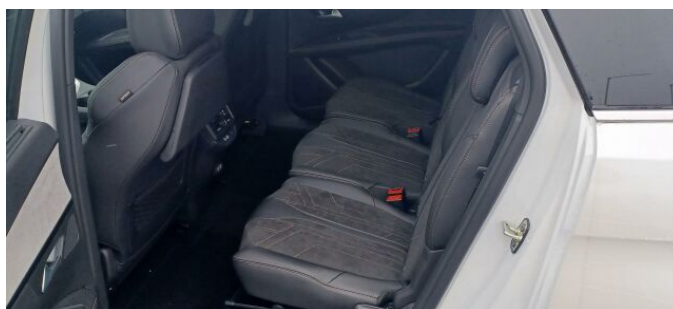

> FOTOGALERIE MODELU