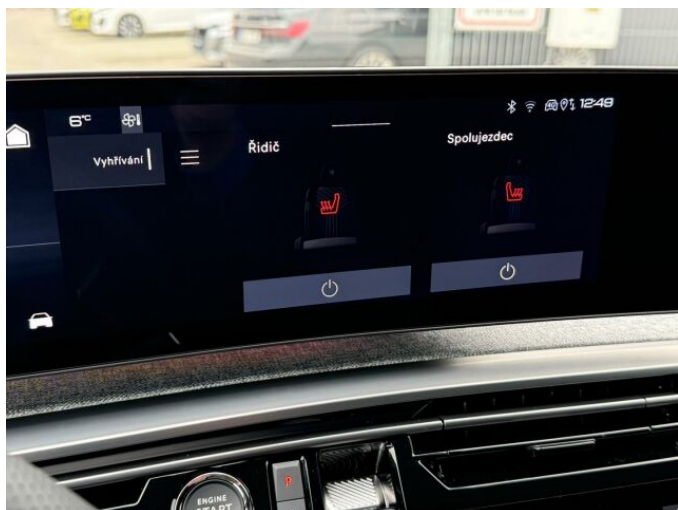

Tato část internetových stránek Peugeot slouží zejména autorizovaným prodejčům Peugeot v České republice k prezentaci vozů značky Peugeot určených k prodeji. Zřizovatel těchto internetových stránek nenes odpovědnost za správnost, úplnost a aktuálnost údajů uvedených v této části internetových stránek. Odpovědnost za správnost, úplnost a aktuálnost údajů týkajících se daného vozidla uvedeného v této části internetových stránek nese výhradně prodejce, jež je uveden v detailní specifikaci vozu zvoleného uživatelem k prohlédnutí.