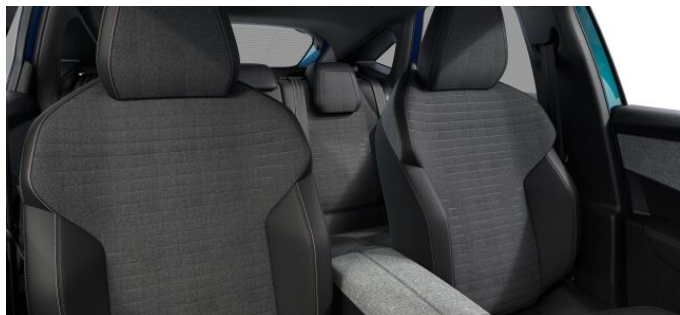

Tato část internetových stránek Peugeot slouží zejména autorizovaným prodejcům Peugeot v České republice k prezentaci vozů značky Peugeot určených k prodeji. Zřizovatel těchto internetových stránek nenese odpovědnost za správnost, úplnost a aktuálnost údajů uvedených v této části internetových stránek. Odpovědnost za správnost, úplnost a aktuálnost údajů týkajících se daného vozidla uvedeného v této části internetových stránek nese výhradně prodejce, jež je uveden v detailní specifikaci vozu zvoleného uživatelem k prohlédnutí.