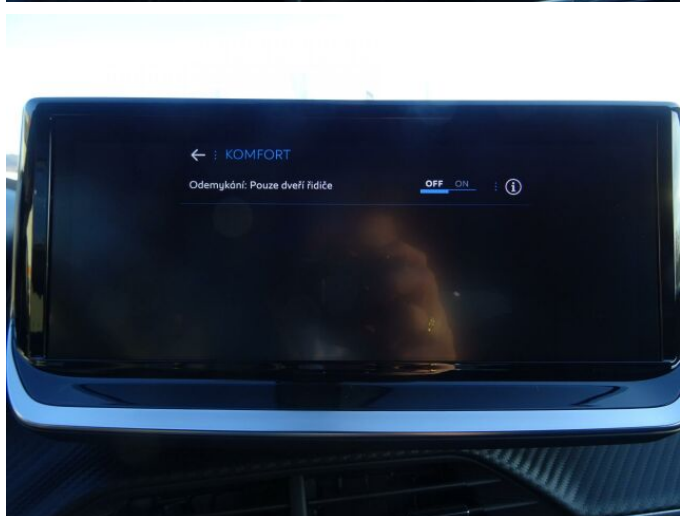

Tato část internetových stránek Peugeot slouží zejména autorizovaným prodejčům Peugeot v České republice k prezentaci vozů značky Peugeot určených k prodeji. Zřizovatel těchto internetových stránek nenese odpovědnost za správnost, úplnost a aktuálnost údajů uvedených v této části internetových stránek. Odpovědnost za správnost, úplnost a aktuálnost údajů týkajících se daného vozidla uvedeného v této části internetových stránek nese výhradně prodejce, jež je uveden v detailní specifikaci vozu zvoleného uživatelem k prohlédnutí.