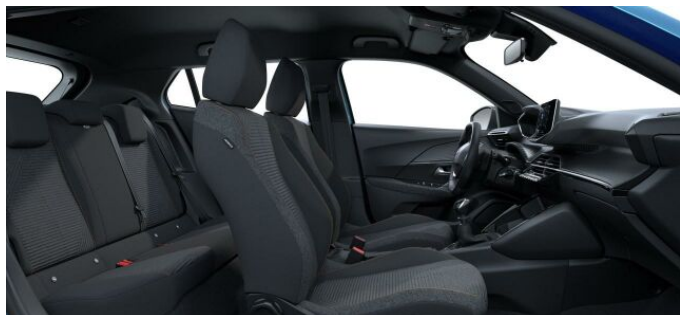

Tato část internetových stránek Peugeot slouží zejména autorizovaným prodejcům Peugeot v České republice k prezentaci vozů značky Peugeot určených k prodeji. Zřizovatel těchto internetových stránek nenese odpovědnost za správnost, úplnost a aktuálnost údajů uvedených v této části internetových stránek. Odpovědnost za správnost, úplnost a aktuálnost údajů týkajících se daného vozidla uvedeného v této části internetových stránek nese výhradně prodejce, jež je uveden v detailní specifikaci vozu zvoleného uživatelem k prohlédnutí.