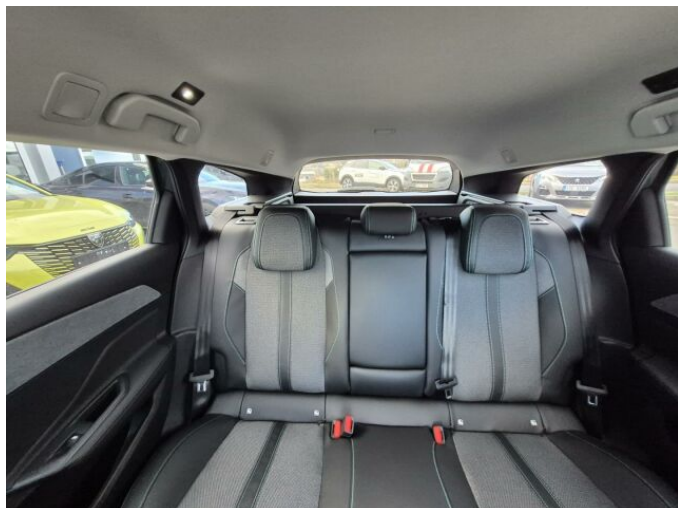

Tato část internetových stránek Peugeot slouží zejména autorizovaným prodejcům Peugeot v České republice k prezentaci vozů značky Peugeot určených k prodeji. Zřizovatel těchto internetových stránek nenese odpovědnost za správnost, úplnost a aktuálnost údajů uvedených v této části internetových stránek. Odpovědnost za správnost, úplnost a aktuálnost údajů týkajících se daného vozidla uvedeného v této části internetových stránek nese výhradně prodejce, jež je uveden v detailní specifikaci vozu zvoleného uživatelem k prohlédnutí.