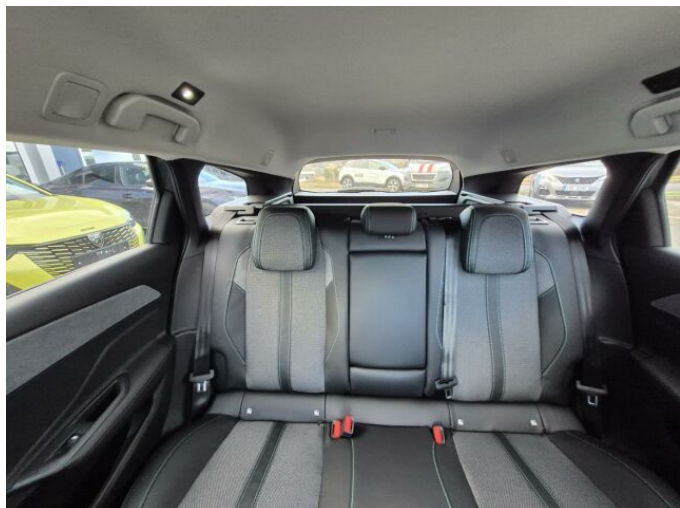

Tato část internetových stránek Peugeot slouží zejména autorizovaným prodejcům Peugeot v České republice k prezentaci vozů značky Peugeot určených k prodeji. Zřizovatel těchto internetových stránek nenese odpovědnost za správnost, úplnost a aktuálnost údajů uvedených v této části internetových stránek. Odpovědnost za správnost, úplnost a aktuálnost údajů týkajících se daného vozidla uvedeného v této části internetových stránek nese výhradně prodejce, jež je uveden v detailní specifikaci vozu zvoleného uživatelem k prohlédnutí.