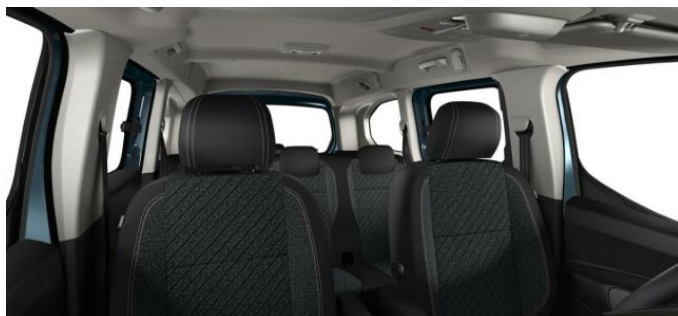

> FOTOGALERIE MODELU