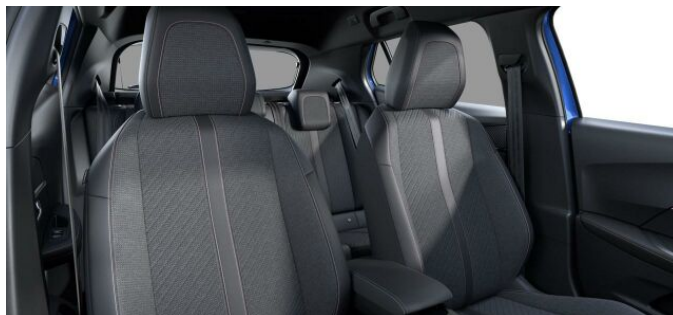

Tato část internetových stránek Peugeot slouží zejména autorizovaným prodejčům Peugeot v České republice k prezentaci vozů značky Peugeot určených k prodeji. Zřizovatel těchto internetových stránek nenese odpovědnost za správnost, úplnost a aktuálnost údajů uvedených v této části internetových stránek. Odpovědnost za správnost, úplnost a aktuálnost údajů týkajících se daného vozidla uvedeného v této části internetových stránek nese výhradně prodejce, jež je uveden v detailní specifikaci vozu zvoleného uživatelem k prohlédnutí.