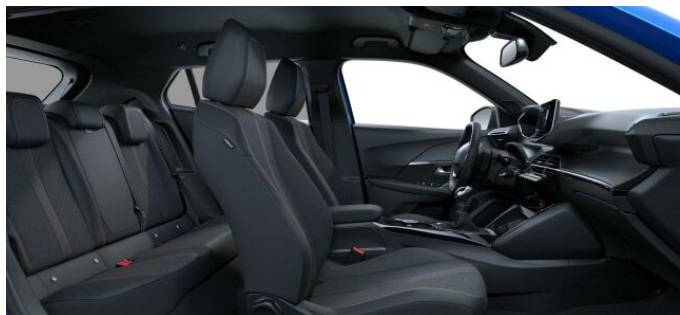

Tato část internetových stránek Peugeot slouží zejména autorizovaným prodejčům Peugeot v České republice k prezentaci vozů značky Peugeot určených k prodeji. Zřizovatel těchto internetových stránek nenese odpovědnost za správnost, úplnost a aktuálnost údajů uvedených v této části internetových stránek. Odpovědnost za správnost, úplnost a aktuálnost údajů týkajících se daného vozidla uvedeného v této části internetových stránek nese výhradně prodejce, jež je uveden v detailní specifikaci vozu zvoleného uživatelem k prohlédnutí.