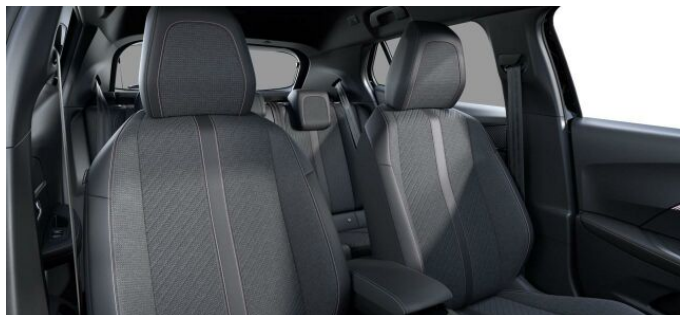

Tato část internetových stránek Peugeot slouží zejména autorizovaným prodejcům Peugeot v České republice k prezentaci vozů značky Peugeot určených k prodeji. Zřizovatel těchto internetových stránek nenese odpovědnost za správnost, úplnost a aktuálnost údajů uvedených v této části internetových stránek. Odpovědnost za správnost, úplnost a aktuálnost údajů týkajících se daného vozidla uvedeného v této části internetových stránek nese výhradně prodejce, jež je uveden v detailní specifikaci vozu zvoleného uživatelem k prohlédnutí.