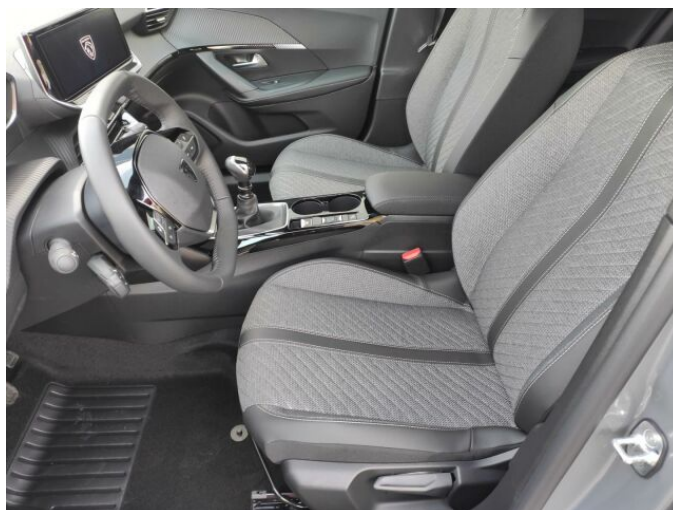

Tato část internetových stránek Peugeot slouží zejména autorizovaným prodejčům Peugeot v České republice k prezentaci vozů značky Peugeot určených k prodeji. Zřizovatel těchto internetových stránek nenesé odpovědnost za správnost, úplnost a aktuálnost údajů uvedených v této části internetových stránek. Odpovědnost za správnost, úplnost a aktuálnost údajů týkajících se daného vozidla uvedeného v této části internetových stránek nese výhradně prodejce, jež je uveden v detailní specifikaci vozu zvoleného uživatelem k prohlédnutí.