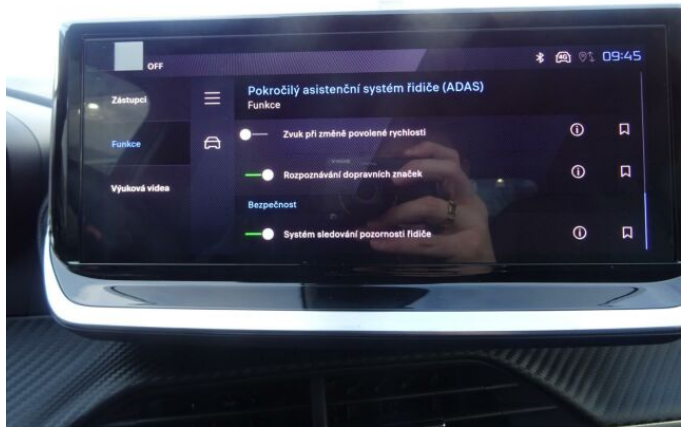

## > Výbava

Digitální příjem rádia (DAB), Digitální přístrojový štít, Dotykové ovládání palubního počítače, USB, autorádio, bluetooth, hands free, palubní počítač, 360° monitorovací systém (AVM), 6x airbag, ABS, airbag řidiče, centrální dálkový, centrální zamykání, deaktivace airbagu spolujezdce, denní svícení, hlídání jízdního pruhu, hlídání mrtvého úhlu, isofix, nouzové brzdění (PEBS), parkovací asistent, parkovací kamera, parkovací senzory přední, parkovací senzory zadní, protipokluzový systém kol (ASR), senzor světel, senzor tlaku v pneumatikách, sledování únavy řidiče, stabilizace podvozku (ESP), el. okna, el. přední okna, senzor stěračů, tónovaná skla, zadní stěrač, záruka, 6 rychlostních stupňů, el. startér, plní 'EURO VI', pohon 4x2, start-stop systém, tempomat, dělená zadní sedadla, podélný posuv sedadel, vyhřívaná sedadla, výsuvné opěrky hlav, výškově nastavitelná sedadla, výškově nastavitelné sedadlo řidiče, aut. klimatizace, multifunkční volant, nastavitelný volant, posilovač řízení, alu kola, el. sklopná zrcátka, el. zrcátka, přední světla LED, venkovní teploměr, vyhřívaná zrcátka, zadní světla LED, imobilizér, Android Auto, Apple CarPlay, LED denní svícení, asistent rozjezdu do kopce (HSA), digitální přístrojová deska, elektronická ruční brzda, přední pohon, ukazatel rychlostního limitu (SLIF), volba jízdního režimu, zatmavená zadní skla

> FOTOGALERIE MODELU

Tato část internetových stránek Peugeot slouží zejména autorizovaným prodejcům Peugeot v České republice k prezentaci vozů značky Peugeot určených k prodeji. Zřizovatel těchto internetových stránek nenese odpovědnost za správnost, úplnost a aktuálnost údajů uvedených v této části internetových stránek. Odpovědnost za správnost, úplnost a aktuálnost údajů týkajících se daného vozidla uvedeného v této části internetových stránek nese výhradně prodejce, jež je uveden v detailní specifikaci vozu zvoleného uživatelem k prohlédnutí.