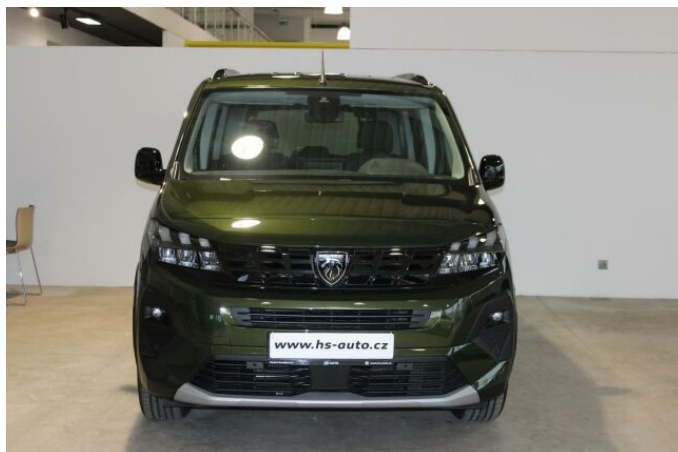

> FOTOGALERIE MODELU