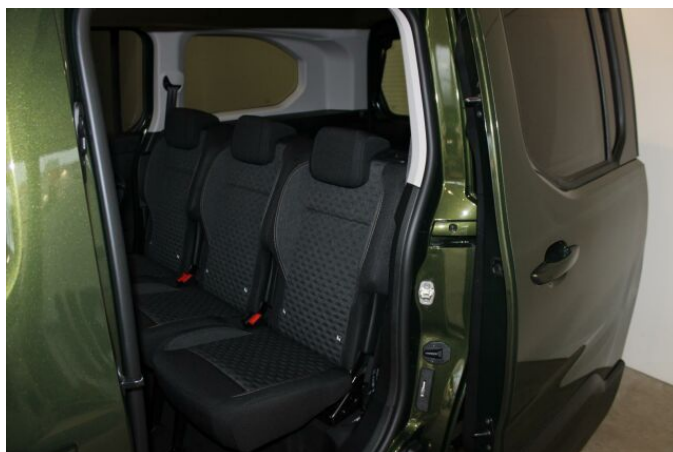

Tato část internetových stránek Peugeot slouží zejména autorizovaným prodejčům Peugeot v České republice k prezentaci vozů značky Peugeot určených k prodeji. Zřizovatel těchto internetových stránek nenese odpovědnost za správnost, úplnost a aktuálnost údajů uvedených v této části internetových stránek. Odpovědnost za správnost, úplnost a aktuálnost údajů týkajících se daného vozidla uvedeného v této části internetových stránek nese výhradně prodejce, jež je uveden v detailní specifikaci vozu zvoleného uživatelem k prohlédnutí.