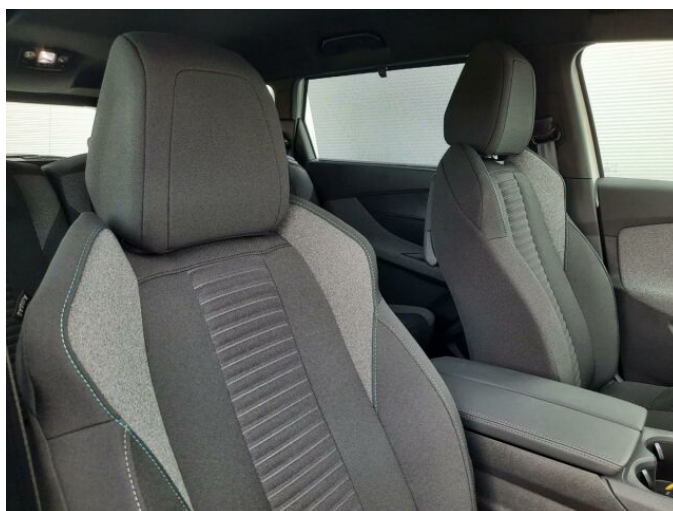

Tato část internetových stránek Peugeot slouží zejména autorizovaným prodejčům Peugeot v České republice k prezentaci vozů značky Peugeot určených k prodeji. Zřizovatel těchto internetových stránek nenes odpovědnost za správnost, úplnost a aktuálnost údajů uvedených v této části internetových stránek. Odpovědnost za správnost, úplnost a aktuálnost údajů týkajících se daného vozidla uvedeného v této části internetových stránek nese výhradně prodejce, jež je uveden v detailní specifikaci vozu zvoleného uživatelem k prohlédnutí.