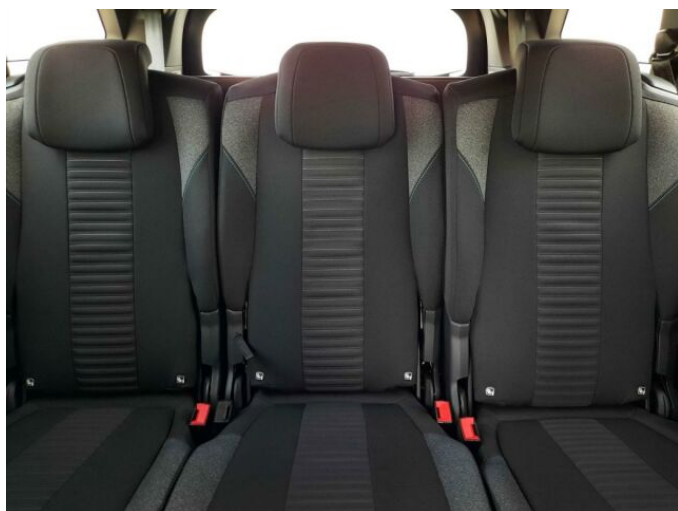

Tato část internetových stránek Peugeot slouží zejména autorizovaným prodejčům Peugeot v České republice k prezentaci vozů značky Peugeot určených k prodeji. Zřizovatel těchto internetových stránek nenes odpovědnost za správnost, úplnost a aktuálnost údajů uvedených v této části internetových stránek. Odpovědnost za správnost, úplnost a aktuálnost údajů týkajících se daného vozidla uvedeného v této části internetových stránek nese výhradně prodejce, jež je uveden v detailní specifikaci vozu zvoleného uživatelem k prohlédnutí.