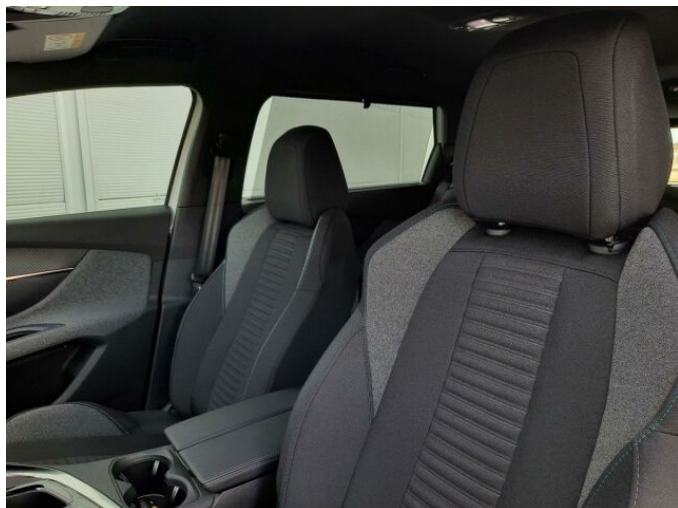

Tato část internetových stránek Peugeot slouží zejména autorizovaným prodejčům Peugeot v České republice k prezentaci vozů značky Peugeot určených k prodeji. Zřizovatel těchto internetových stránek nenes odpovědnost za správnost, úplnost a aktuálnost údajů uvedených v této části internetových stránek. Odpovědnost za správnost, úplnost a aktuálnost údajů týkajících se daného vozidla uvedeného v této části internetových stránek nese výhradně prodejce, jež je uveden v detailní specifikaci vozu zvoleného uživatelem k prohlédnutí.