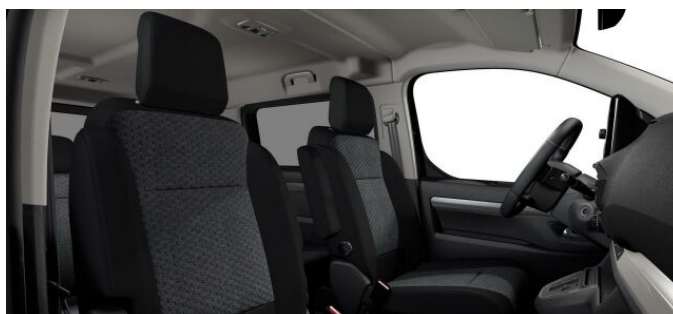

> FOTOGALERIE MODELU