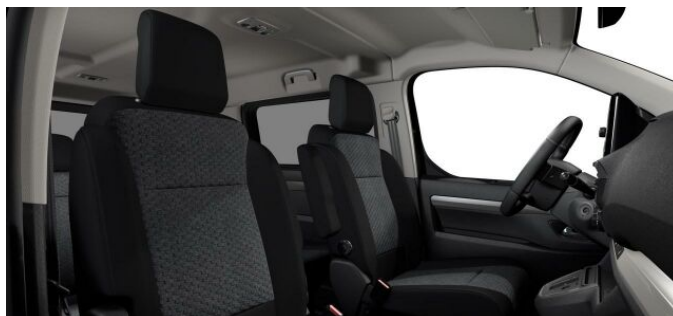

> FOTOGALERIE MODELU