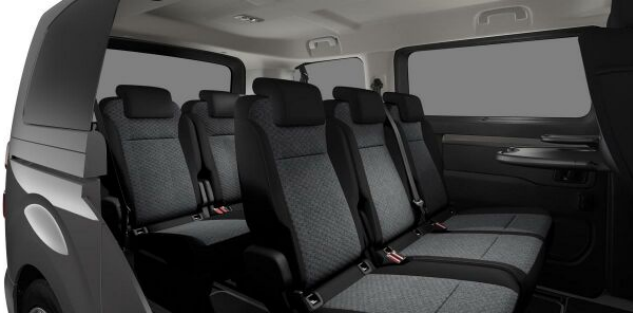

Tato část internetových stránek Peugeot slouží zejména autorizovaným prodejcům Peugeot v České republice k prezentaci vozů značky Peugeot určených k prodeji. Zřizovatel těchto internetových stránek nenese odpovědnost za správnost, úplnost a aktuálnost údajů uvedených v této části internetových stránek. Odpovědnost za správnost, úplnost a aktuálnost údajů týkajících se daného vozidla uvedeného v této části internetových stránek nese výhradně prodejce, jež je uveden v detailní specifikaci vozu zvoleného uživatelem k prohlédnutí.