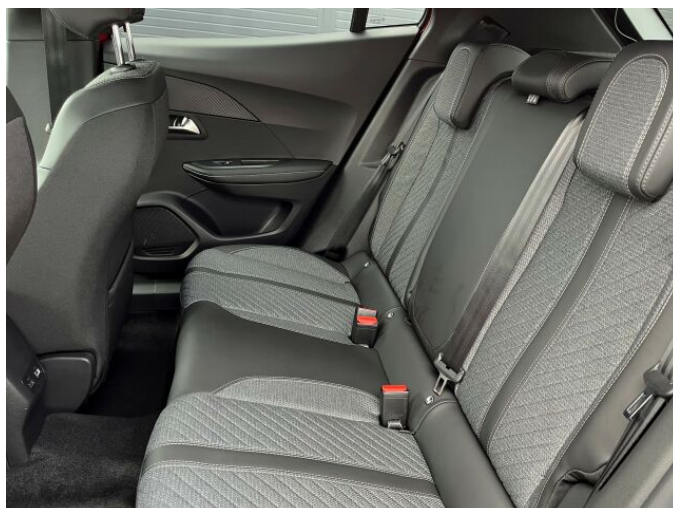

Tato část internetových stránek Peugeot slouží zejména autorizovaným prodejčům Peugeot v České republice k prezentaci vozů značky Peugeot určených k prodeji. Zřizovatel těchto internetových stránek nenese odpovědnost za správnost, úplnost a aktuálnost údajů uvedených v této části internetových stránek. Odpovědnost za správnost, úplnost a aktuálnost údajů týkajících se daného vozidla uvedeného v této části internetových stránek nese výhradně prodejce, jež je uveden v detailní specifikaci vozu zvoleného uživatelem k prohlédnutí.