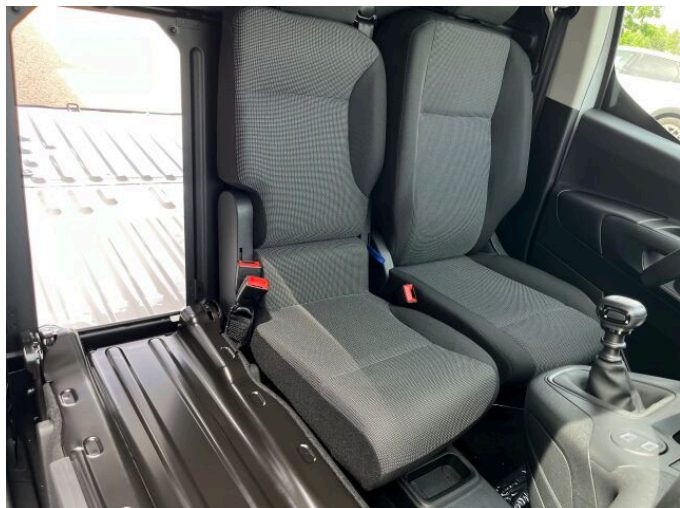

Tato část internetových stránek Peugeot slouží zejména autorizovaným prodejcům Peugeot v České republice k prezentaci vozů značky Peugeot určených k prodeji. Zřizovatel těchto internetových stránek nenese odpovědnost za správnost, úplnost a aktuálnost údajů uvedených v této části internetových stránek. Odpovědnost za správnost, úplnost a aktuálnost údajů týkajících se daného vozidla uvedeného v této části internetových stránek nese výhradně prodejce, jež je uveden v detailní specifikaci vozu zvoleného uživatelem k prohlédnutí.